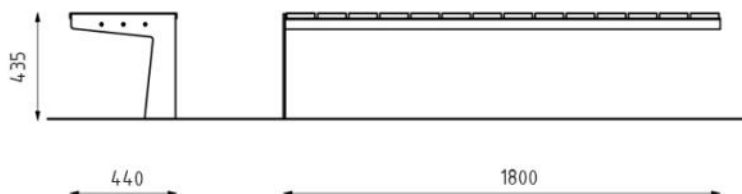

Banquette RADIANO

Banquette droit 1m80

1. **Bois :**
2. Bois tropical (LRA13b-180t)
   - Chêne (LRA13b-180d)
   - Épicea (LRA13b-180s)
   - Pin (LRA13b-180tw)

Description : Banquette droit. Structure en acier soudé thermo laqué ép. 5mm. Piétement en tôle d'acier thermo laqué ép. 8 mm, les piétements sont attachés à la structure par trois vis M8. L'assise est composée de 14 lames de longueurs 440 mm en bois de : Chêne, Épicea, Pin thermo traité ou Bois Tropical. Les planches de bois sont assemblées à la structure par des boulons en acier inoxydable.

Dimensions

Hauteur : 435 mm
Largeur : 440 mm
Longueur : 1800 mm

Coloris standards : RAL 7016 (gris anthracite), RAL 9005 (noir jet), RAL 9006 (aluminium blanc), RAL 9007 (aluminium gris), RAL 9003 (blanc), RAL 3003 (rouge), RAL 6021 (vert).

Traitement du bois : Épicea imprégné avec deux couches et laqué avec un mélange d'eau et de cire d'abeille. Bois tropical avec de l'huile de teck. Chêne teck avec traitement de surface. Pin traité avec ThermoWood® contient une protection anti-uv.