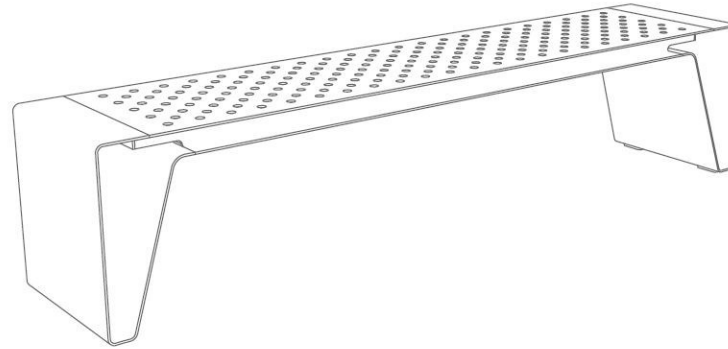

Réalisation : Acier

Piètements : tôle en acier pliée d'épaisseur 5 mm

Assise : plateau en acier laqué et perforé 2000 x 420 mm

Finition : construction en acier zinguée et thermolaquée

Poids : 76,7 kg

Options : coloris hors standard

mmcitéfrance

+33 297 639 431
info@avenir-voirie.fr

Radium

Banquette

Longueur 2m

Référence : LRA441

Matière  Acier perforé

Attention