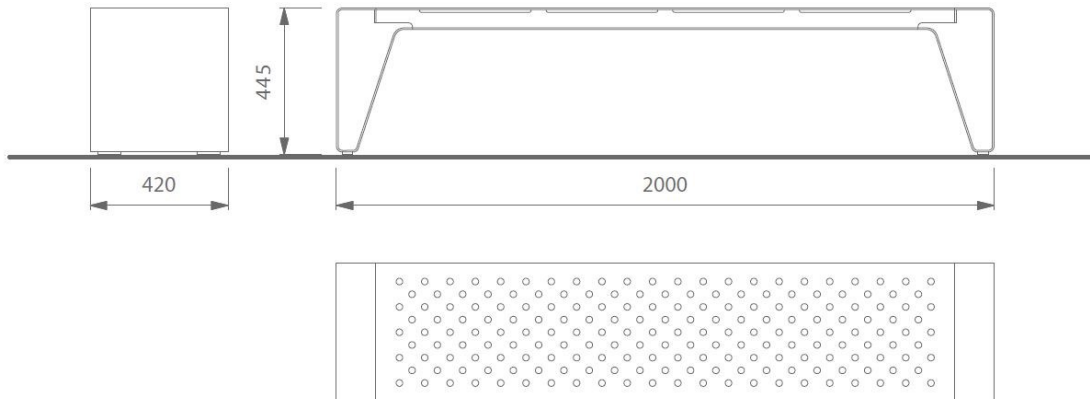

Attention

Les dimensions des produits de MM cité sont arrondies. Le fabricant se réserve le droit de modifier les spécifications techniques sans préavis. Les dimensions et les instructions de pose sont obligatoires.

DATE: 03.08.2015 V:01
TECHNICAL SPECIFICATIONS

RADIUM LRA441/LRA442

All rights reserved. Protection of industrial design.