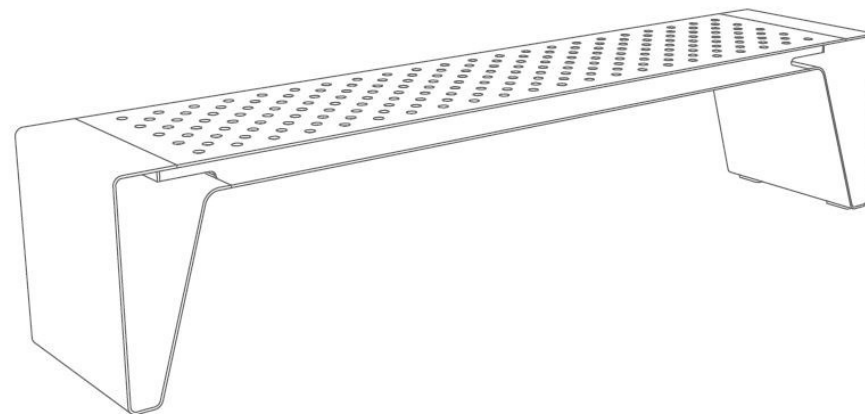

Réalisation : Acier

Piètements : tôle en acier pliée d'épaisseur 5 mm

Assise : plateau en acier laqué et perforé 2000 x 420 mm

Finition : construction en acier zinguée et thermolaquée

Poids : 76,7 kg

Options : coloris hors standard

Fixation : librement posé sur le dallage ou dans la base béton à l'aide des tiges filetées M8

Assemblage : l'assise est fixée à la structure par des boulons en acier inoxydable.

Instructions

Toutes les fournitures de mobilier urbain doivent être fixées conformément aux instructions techniques du fabricant. Si ces indications ne sont pas respectées, vous encourez un dommage sur le produit et des conséquences humaines.