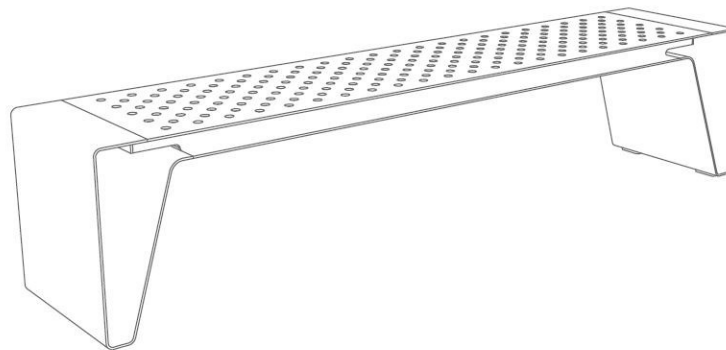

mmcitéfrance

+33 297 639 431
info@avenir-voirie.fr

Radium

Banquette

Longueur 2m

Référence : LRA441

Matière  Acier perforé

Description

Réalisation : Acier

Piètements : tôle en acier pliée d'épaisseur 5 mm

Assise : plateau en acier laqué et perforé 2000 x 420 mm

Finition : construction en acier zinguée et thermolaquée

Poids : 76,7 kg

Options : coloris hors standard

Fixation : librement posé sur le dallage ou dans la base béton à l'aide des tiges filetées M8

Assemblage : l'assise est fixée à la structure par des boulons en acier inoxydable.

Instructions

Toutes les fournitures de mobilier urbain doivent être fixées conformément aux instructions techniques du fabricant. Si ces indications ne sont pas respectées, vous encourez un dommage sur le produit et des conséquences humaines.