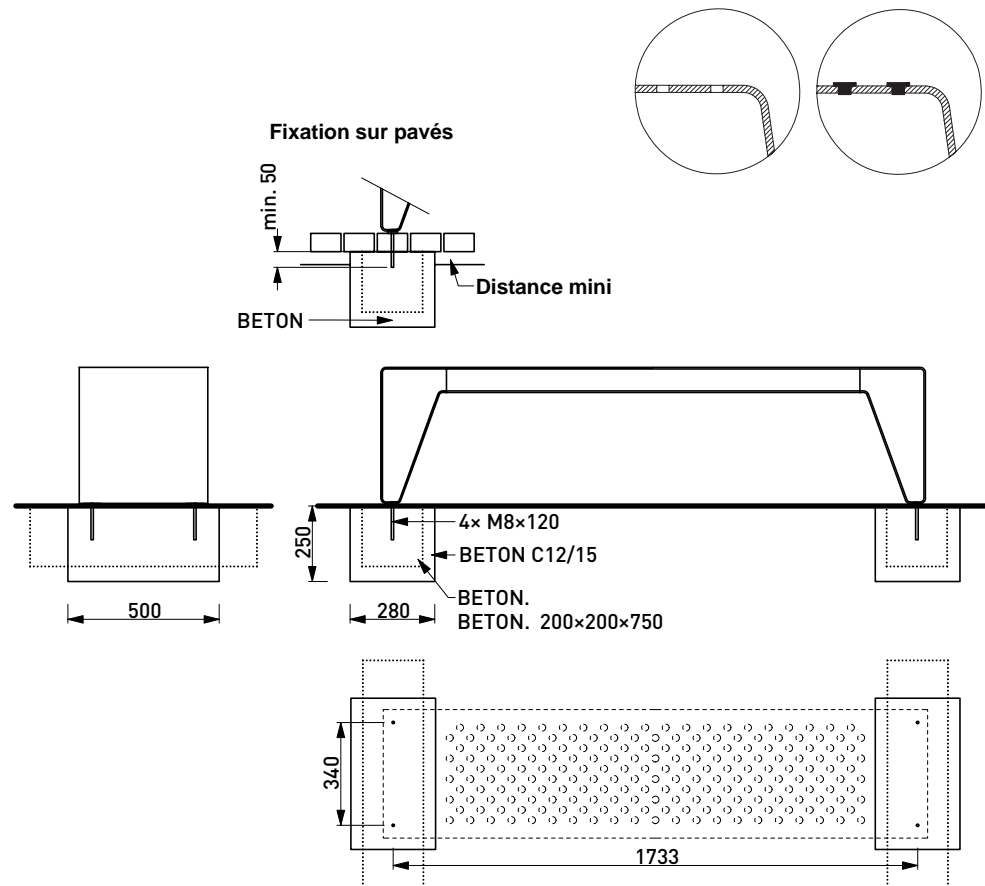

RADIUM LR441/LR442

Banquette – 1,8 m de longueur

Réalisation :	construction en tôle d'acier pliée avec perforée
Finition :	acier zingué et themolaqué
Piètements :	tôle d'acier pliée d'épaisseur 5 mm
Assise:	plateau en acier laqué et perforé 1800×425 mm Variante : pastilles isolantes
Coloris standard:	Peinture mate grené fin RAL 7016 Gris anthracite RAL 5002 Bleu outremer RAL 6005 Vert mousse RAL 9006 Aluminium Blanc RAL 9005 Noir foncé RAL 9007 Aluminium gris Autres coloris RAL en option
Fixation:	sur massif béton à l'aide des tiges filetées M8
Poids:	69 kg

Variation:	LR441	assise en acier perforée
	LR442	assise en acier avec pastilles isolantes

SCHÉMA

DIMENSIONS