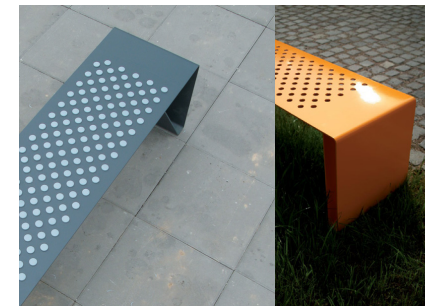

RADIUM LR441/LR442

Banquette – 1,8 m de longueur

Réalisation :	construction en tôle d'acier pliée avec perforée
Finition :	acier zingué et themolaqué
Piètements :	tôle d'acier pliée d'épaisseur 5 mm
Assise:	plateau en acier laqué et perforé 1800×425 mm Variante : pastilles isolantes
Coloris standard:	Peinture mate grené fin RAL 7016 Gris anthracite RAL 5002 Bleu outremer RAL 6005 Vert mousse RAL 9006 Aluminium Blanc RAL 9005 Noir foncé RAL 9007 Aluminium gris Autres coloris RAL en option
Fixation:	sur massif béton à l'aide des tiges filetées M8
Poids:	69 kg

Variation:	LR441	assise en acier perforée
	LR442	assise en acier avec pastilles isolantes

SCHÉMA

DIMENSIONS