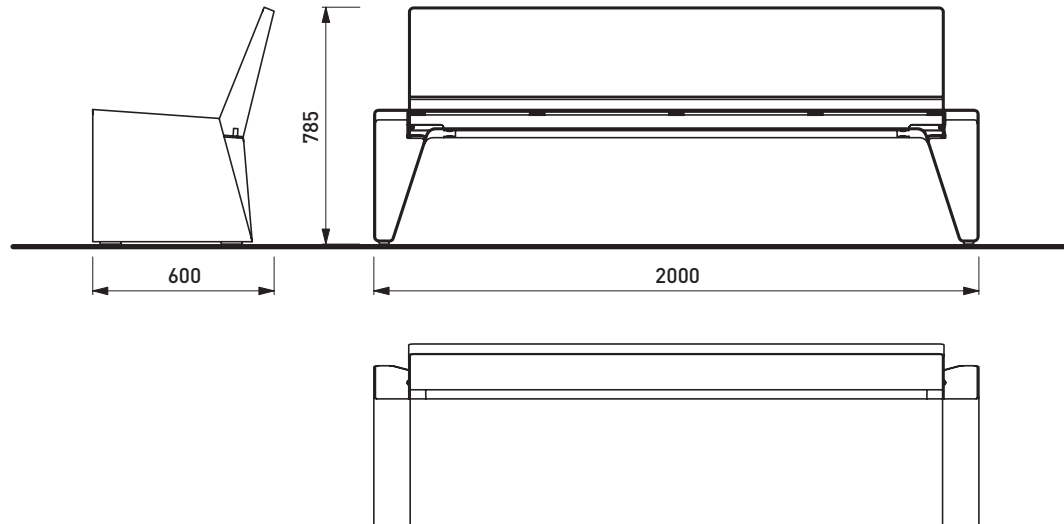

mmcitéfrance

16, place Théodore Fantin Latour
56000 VANNES
→ 00 33 (0) 297 639 431
☎ 00 33 (0) 972 116 139
info@avenir-voirie.fr
www.avenir-voirie.fr

LRA491 - RADIUM

All rights reserved. Protection of industrial design.