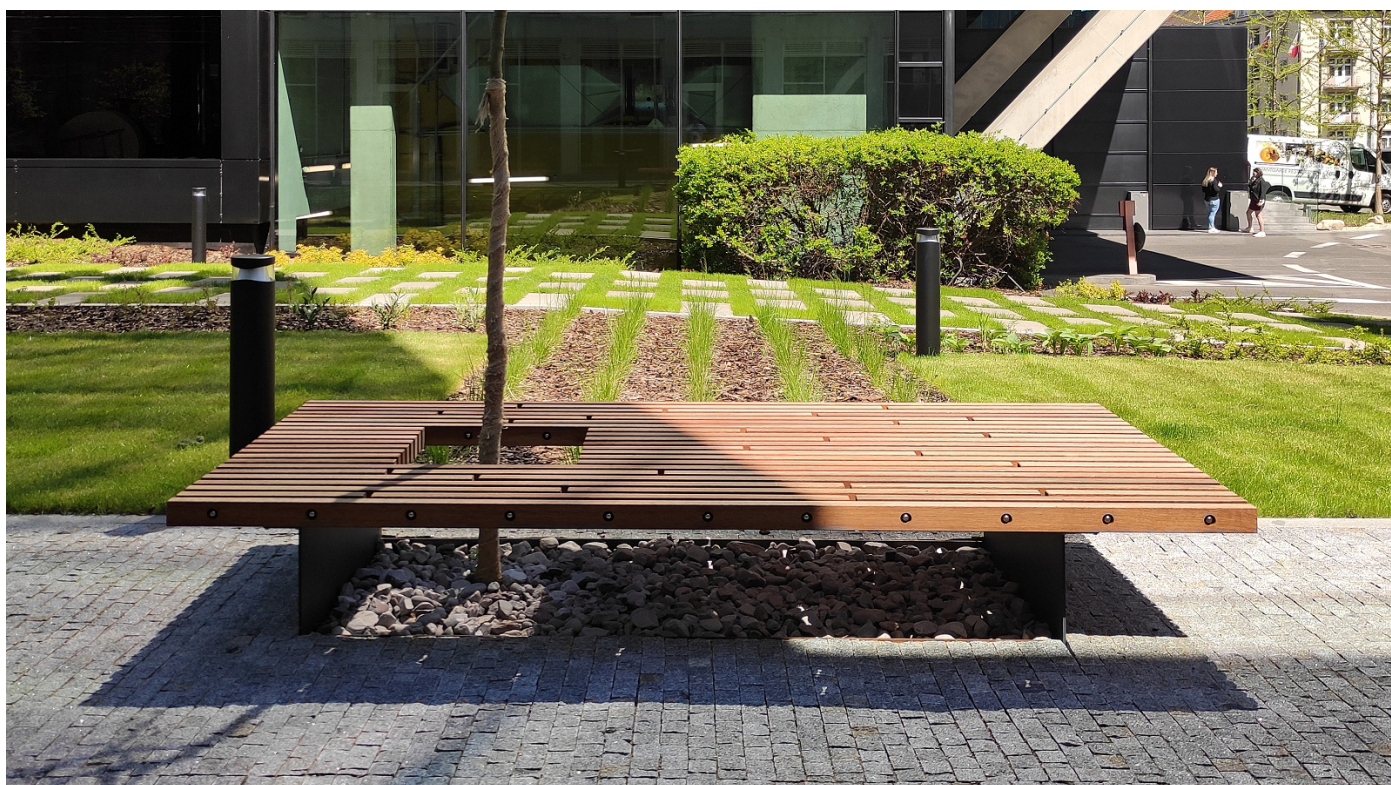

# Banquette ROSTY

Banquette 2 m 84

- Bois :**
-  Chêne (LRO2b-284d)
  -  Épicéa (LRO2b-284s)
  -  Pin (LRO2b-284tw)

**Description :** Banquette. Piétement en acier soudé thermolaqué ép. 10 mm. L'assise est composée de 53 lames en bois de : Chêne, Épicéa, Pin thermo traité . Un espace est prévue pour un arbre. Les planches de bois sont assemblées à la structure par des boulons en acier inoxydable.

## Dimensions

Hauteur : 420 mm  
 Largeur : 1386 mm  
 Longueur : 2840 mm

**Coloris standards :** RAL 7016 (gris anthracite), RAL 9005 (noir jet), RAL 9006 (aluminium blanc), RAL 9007 (aluminium gris).

**Traitement du bois :** Épicéa imprégné avec deux couches et laqué avec un mélange d'eau et de cire d'abeille. Chêne teck avec traitement de surface. Pin traité avec ThermoWood® contient une protection anti-uv.