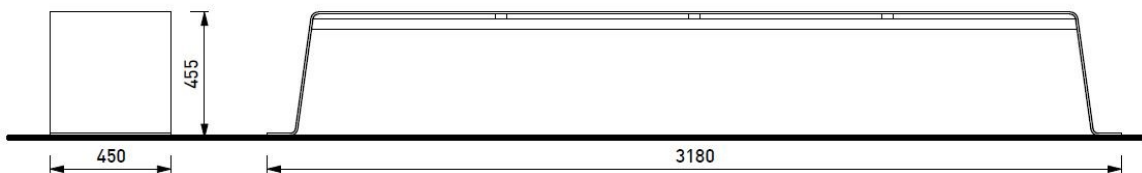

mmcitéfrance

+33 297 639 431
info@avenir-voirie.fr

Sinus

Banquette

Longueur 3m18

Référence : LSN130

Matière  Acier perforé

Attention