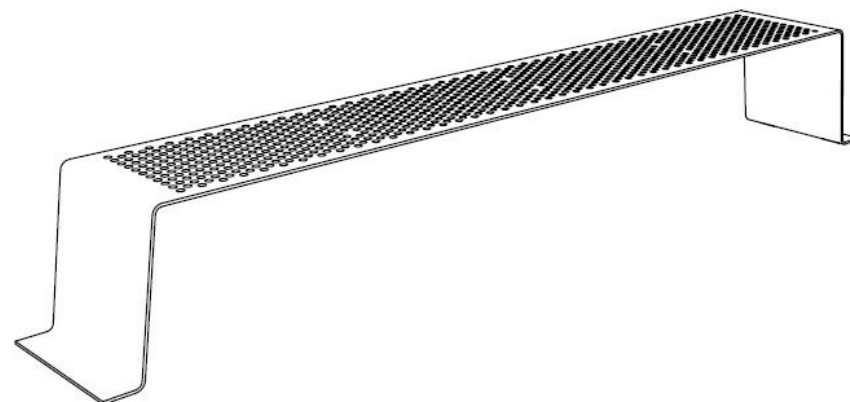

mmcitéfrance

+33 297 639 431
info@avenir-voirie.fr

Sinus

Banquette

Longueur 3m18

Référence : LSN130

Matière  Acier perforé

Description

Réalisation : Acier

Piètements : tôle en acier pliée d'épaisseur 8 mm

Assise : plateau en acier laqué et perforé 2852x 450 mm

Finition : construction en acier zinguée et thermolaquée

Poids : 109 kg

Options : coloris hors standard

Fixation : librement posé sur le dallage ou dans la base béton à l'aide des tiges filetées M8

Assemblage : l'assise est fixée à la structure par des boulons en acier inoxydable.

Instructions

Toutes les fournitures de mobilier urbain doivent être fixées conformément aux instructions techniques du fabricant. Si ces indications ne sont pas respectées, vous encourez un dommage sur le produit et des conséquences humaines.