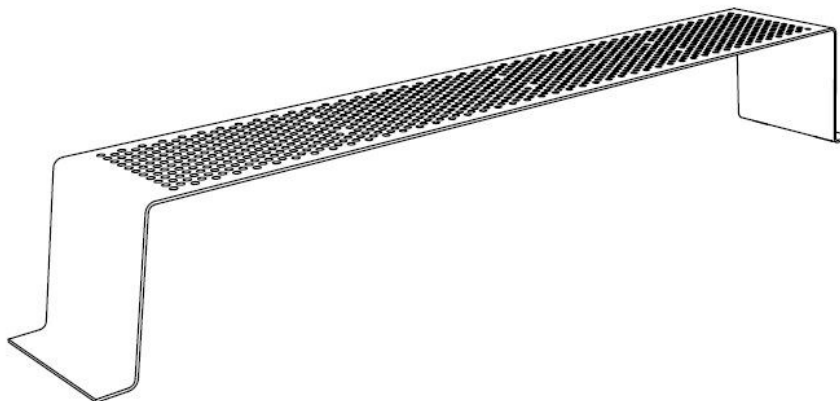

Réalisation : Acier

Piètements : tôle en acier pliée d'épaisseur 8 mm

Assise : plateau en acier laqué et perforé 2852x 450 mm

Finition : construction en acier zinguée et thermolaquée

Poids : 109 kg

Options : coloris hors standard

mmcitéfrance

+33 297 639 431
info@avenir-voirie.fr

Sinus

Banquette

Longueur 3m18

Référence : LSN130

Matière  Acier perforé

Attention