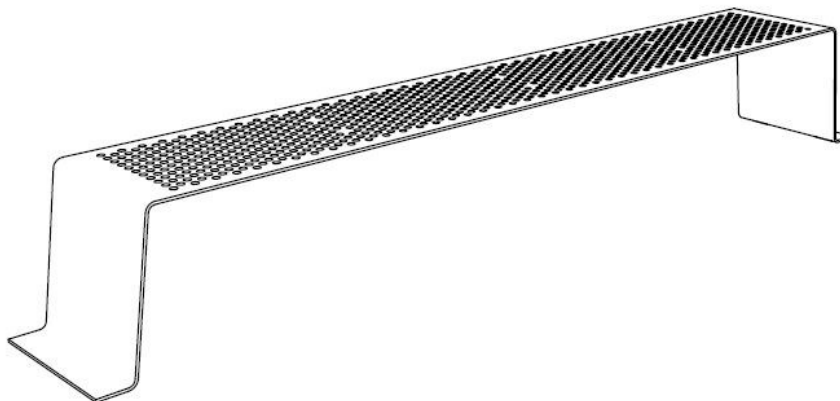

mmcitéfrance

+33 297 639 431
info@avenir-voirie.fr

Sinus

Banquette

Longueur 3m18

Référence : LSN130

Matière  Acier perforé

Description

Réalisation : Acier

Piètements : tôle en acier pliée d'épaisseur 8 mm

Assise : plateau en acier laqué et perforé 2852x 450 mm

Finition : construction en acier zinguée et thermolaquée

Poids : 109 kg

Options : coloris hors standard

Fixation : librement posé sur le dallage ou dans la base béton à l'aide des tiges filetées M8

Assemblage : l'assise est fixée à la structure par des boulons en acier inoxydable.

Instructions

Toutes les fournitures de mobilier urbain doivent être fixées conformément aux instructions techniques du fabricant. Si ces indications ne sont pas respectées, vous encourez un dommage sur le produit et des conséquences humaines.

mmcitéfrance

+33 297 639 431
info@avenir-voirie.fr

Sinus

Banquette

Longueur 3m18

Référence : LSN130

Matière  Acier perforé

Attention