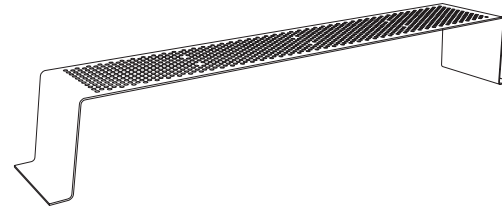

## SINUS LSN130/LSN135

Banquette – de 3 m

**Réalisation:** tôle d'acier pliée et perforée  
**Finition:** acier zinguée et thermo laquée  
**Piètements:** tôle d'acier pliée d'épaisseur 8 mm  
**Assise:** plaque en acier perforée et laquée, de dimension 2852x450 mm  
Variante avec des pastilles de résine

**Fixation:** sur dallage ou plots béton suivant plan à l'aide de tiges filetées M8

**Poids:** 109 kg

**Variantes:** LSN130 assise en acier perforé  
LSN135 assise en acier avec des pastilles de résine

AV  
AVENIR VOIRIE

# SINUS LSN130/LSN135

Citépin

SCHÉMA

DIMENSIONS