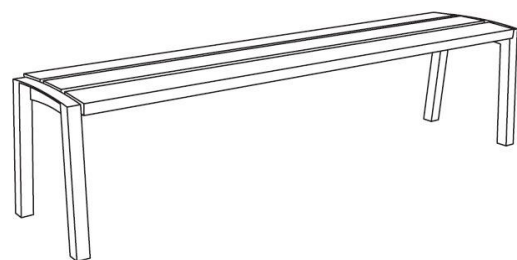

### Description

**Structure** : acier zingué

**Assise** : 3 lames en bois de resysta

**Piédement**: 2 parois latérales soudées de tubes d'acier

**Finition** : thermo laquage

**Poids** : 19,2 kg

# Vera

Banquette

Longueur 1,8 m

Référence : LV111y

Matière  Resysta