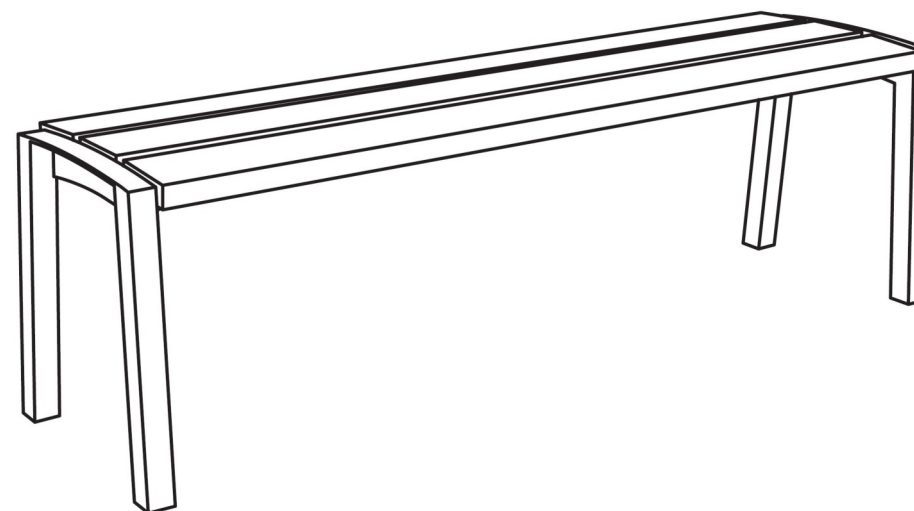

Instructions

Toutes les fournitures de mobilier urbain doivent être fixées conformément aux instructions techniques du fabricant. Si ces indications ne sont pas respectées, vous encourez un dommage sur le produit et des conséquences humaines.