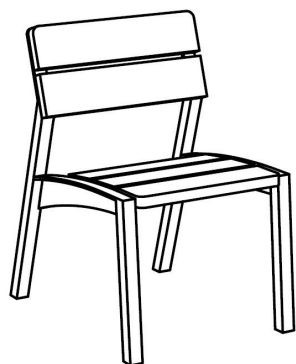

Description

Structure : acier zingué

Assise : 3 lames en bois de jatoba

Dossier : 2 lames en bois de jatoba

Piètement: 2 parois latérales soudées de tubes d'acier

Finition : thermolaquage

Poids : 7,3 kg

Options

mmcitéfrance

+33 297 639 431
info@avenir-voirie.fr

Vera

Fauteuil pour enfants

Longueur 0,35 m

Référence : LVB152t

Matière  Jatoba

Attention