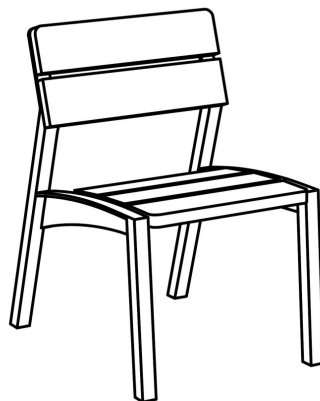

Description

Structure : acier zingué

Assise : 3 lames en bois de jatoba

Dossier : 2 lames en bois de jatoba

Piètement: 2 parois latérales soudées de tubes d'acier

Finition : thermolaquage

Poids : 7,3 kg

Options

mmcitéfrance

+33 297 639 431
info@avenir-voirie.fr

Vera

Fauteuil pour enfants

Longueur 0,35 m

Référence : LVB152t

Matière  Jatoba

Attention