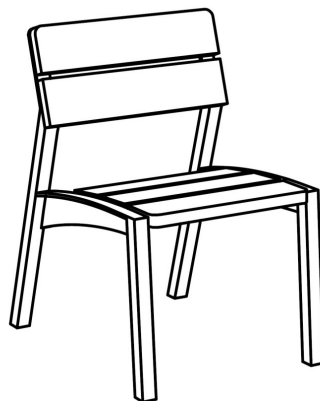

mmcitéfrance

+33 297 639 431

info@avenir-voirie.fr

Vera

Fauteuil pour enfants

Longueur 0,35 m

Référence : LVB152t

Matière  Jatoba

Description

Structure : acier zingué

Assise : 3 lames en bois de jatoba

Dossier : 2 lames en bois de jatoba

Piètement: 2 parois latérales soudées de tubes d'acier

Finition : thermolaquage

Poids : 7,3 kg

Options