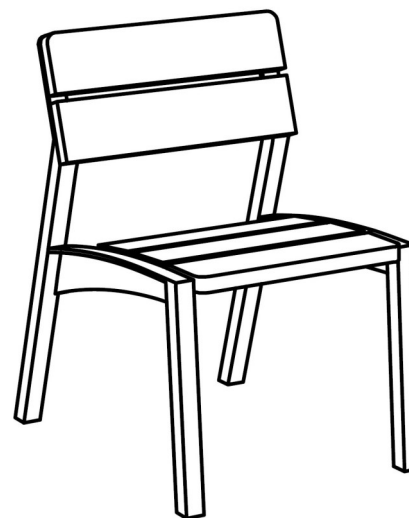

Instructions

Toutes les fournitures de mobilier urbain doivent être fixées conformément aux instructions techniques du fabricant. Si ces indications ne sont pas respectées, vous encourez un dommage sur le produit et des conséquences humaines.