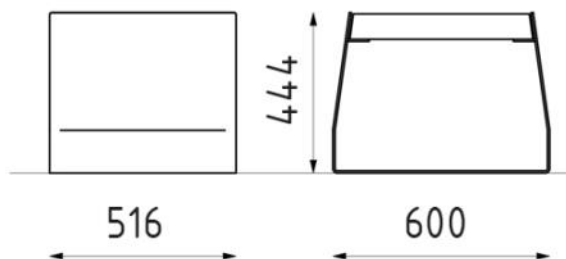

02 97 63 94 31
info@avenir-voirie.fr

AVENIR VOIRIE

Fauteuil VEGA

longueur : 0,60 m

Référence : LVG306b-tw

Bois :  Bois tropical (LVG306b-t)
 Pin (LVG306b-tw)

Description : Structure en acier soudé. Piétements en tôle d'acier de 4 et 6 mm d'épaisseur. L'assise est composée respectivement de 10 lames en bois de Pin thermo traité ou Bois Tropical. Les planches de bois sont assemblées à la structure par des boulons en acier inoxydable.

Dimensions

Hauteur : 444 mm

Largeur : 516 mm

Longueur : 600 mm

Coloris standards : RAL 7016 (gris anthracite), RAL 9005 (noir jet), RAL 9006 (aluminium blanc), RAL 9007 (aluminium gris).

Traitement du bois : Bois tropical avec de l'huile de teck. Pin traité avec ThermoWood® contient une protection anti-uv.