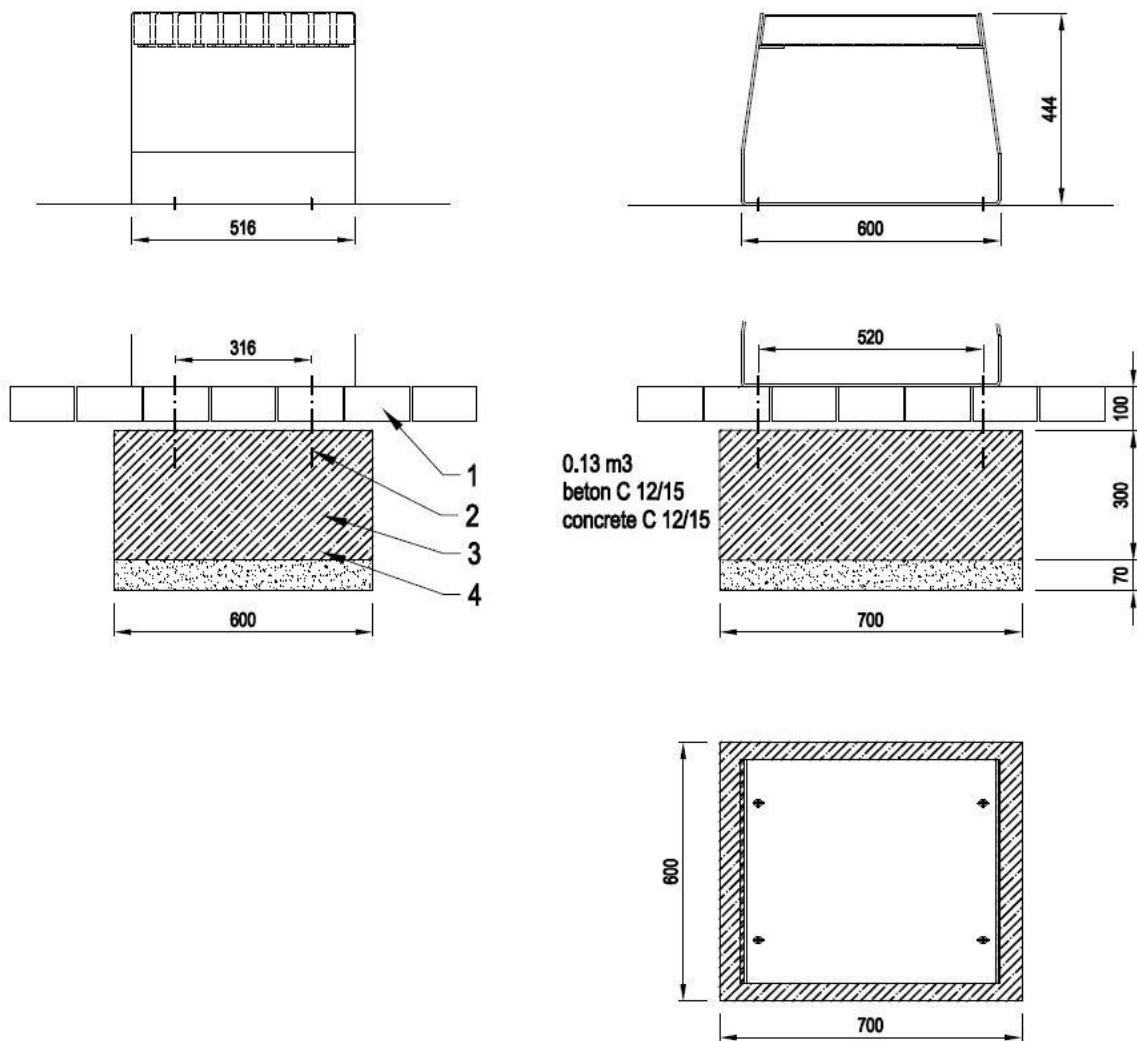

02 97 63 94 31
info@avenir-voirie.fr

AVENIR VOIRIE

Fauteuil VEGA

longueur : 0,60 m

Référence : LVG306b-tw

Bois :  Bois tropical (LVG306b-t)
 Pin (LVG306b-tw)

Description : Structure en acier soudé. Piétements en tôle d'acier de 4 et 6 mm d'épaisseur. L'assise est composée respectivement de 10 lames en bois de Pin thermo traité ou Bois Tropical. Les planches de bois sont assemblées à la structure par des boulons en acier inoxydable.

Dimensions

Hauteur : 444 mm

Largeur : 516 mm

Longueur : 600 mm

Coloris standards : RAL 7016 (gris anthracite), RAL 9005 (noir jet), RAL 9006 (aluminium blanc), RAL 9007 (aluminium gris).

Traitement du bois : Bois tropical avec de l'huile de teck. Pin traité avec ThermoWood® contient une protection anti-uv.

LEGENDE :

- 1 Niveau sol 0
- 2 Tige d'ancrage M10 de lg min 100 mm
- 3 Massif béton