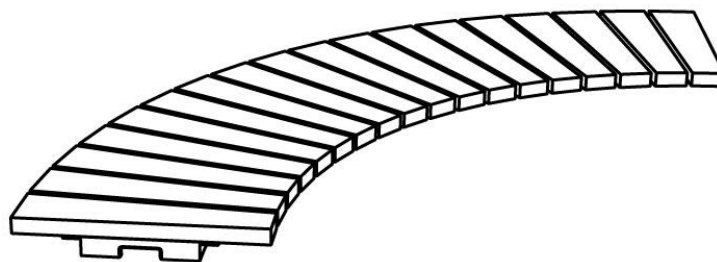

# vera solo

Assise pour banquette  
modulable

## Description

**Structure** : acier.

**Finition** : thermo laquage.

**Assise** : bois de jatoba.