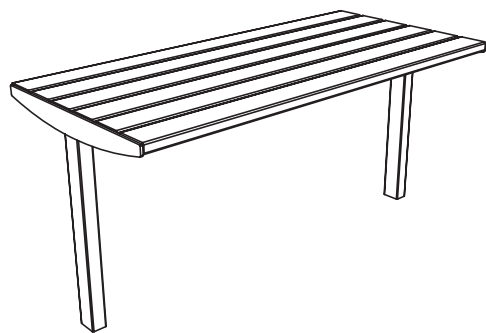

16, place Théodore Fantin Latour
56000 VANNES
→ 00 33 (0) 297 639 431
☎ 00 33 (0) 972 116 139
info@avenir-voirie.fr
www.avenir-voirie.fr