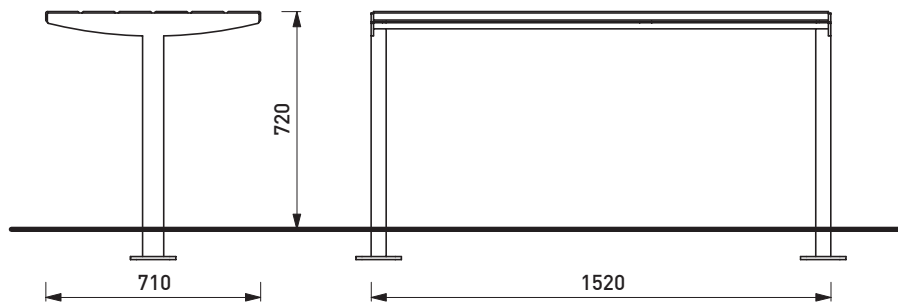

16, place Théodore Fantin Latour
56000 VANNES
→ 00 33 (0) 297 639 431
☎ 00 33 (0) 972 116 139
info@avenir-voirie.fr
www.avenir-voirie.fr