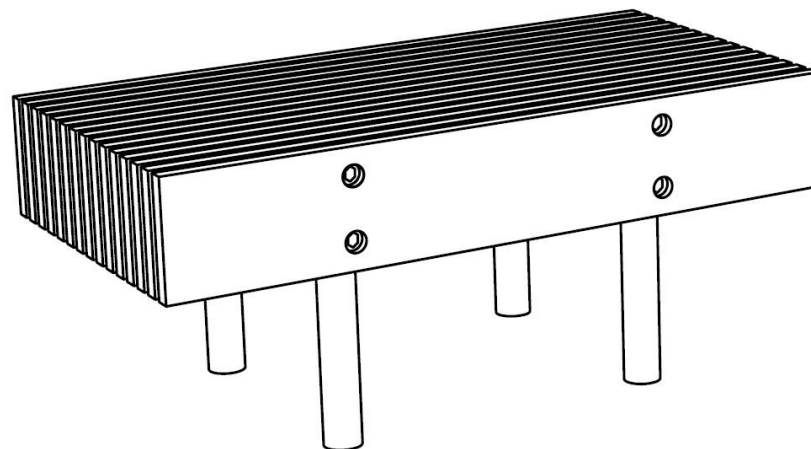

Instructions

Toutes les fournitures de mobilier urbain doivent être fixées conformément aux instructions techniques du fabricant. Si ces indications ne sont pas respectées, vous encourez un dommage sur le produit et des conséquences humaines.