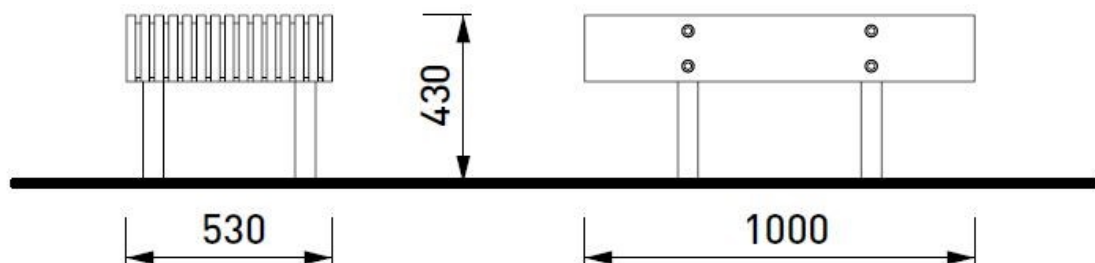

mmcitéfrance

02 97 63 94 31
info@avenir-voirie.fr

Référence : LDW112t

Matière Jatoba

Woody

Banquette

Longueur 1 m

Attention

Les dimensions des produits de mmcité sont arrondies. Le fabricant se réserve le droit de modifier les spécifications techniques sans préavis. Les dimensions et les instructions de pose sont obligatoires.

DATE: 3. 6. 2016 V: 02

dimensions in mm

LWD112 - WOODY

All rights reserved. Protection of industrial design.