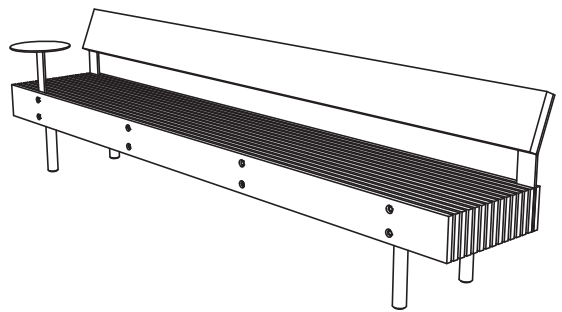

mmcitéfrance

16, place Théodore Fantin Latour
56000 VANNES
→ 00 33 (0) 297 639 431
☎ 00 33 (0) 972 116 139
info@avenir-voirie.fr
www.avenir-voirie.fr

DATE: 14.06. 2017 V: 01

LWD150-10 - WOODY
All rights reserved. Protection of industrial design.

Dimensions des produits sont à titre informatif seulement. Le fabricant se réserve le droit de modifier les spécifications techniques sans préavis. Dimensions des fondations et manière de l'implantation du produit sont obligatoire. Ancre écartement dimensions à partir des dimensions du produit livré.