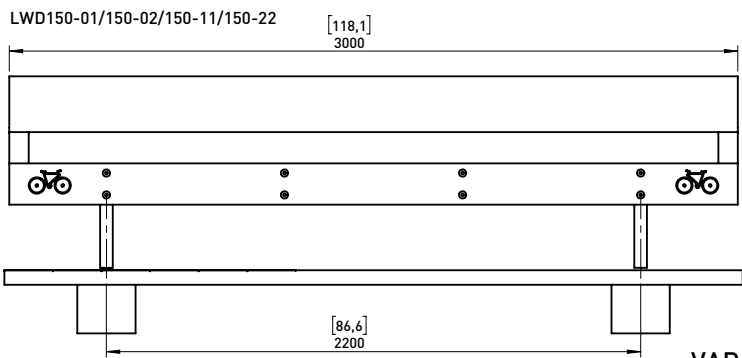

Dimensions :	longueur 3,00 m – largeur 600 mm – hauteur avec dossier 790 mm	
Finition :	bois de pin brut sans revêtement mais ayant subi un traitement contre les insectes et la pourriture.	
Plêtements :	structure soudée en tôle d'acier d'épaisseur 10 mm et des tubes 40x3,6 mm	
Assise:	19 lames en bois massif de dimensions 200x20x3000 mm avec une tablette acier Système de pince à vélos aux deux extrémités de l'assise	
Dossier:	1 lame en bois massif de dimensions 250x30x3000 mm	
Coloris standard:	bois naturel - acier zinguée	
Fixation:	soit posé sur le dallage – les pieds sont réglables Soit fixé sur un massif béton à l'aide des tiges filetées M12	
Poids:	170 kg	
Références :	LWD150-10b	bois de pin
	LWD150-10t	bois exotique

Dimensions des produits sont à titre informatif seulement. Le fabricant se réserve le droit de modifier les spécifications techniques sans préavis. Dimensions des fondations et manière de l'implantation du produit sont obligatoire. Ancre écartement dimensions à partir des dimensions du produit livré.

VAR A

VAR B

DATE: 7.11.2016 V: 02
dimensions in mm/inch

LWD - WOODY

All rights reserved. Protection of industrial design.

Dimensions des produits sont à titre informatif seulement.

mmcite.com