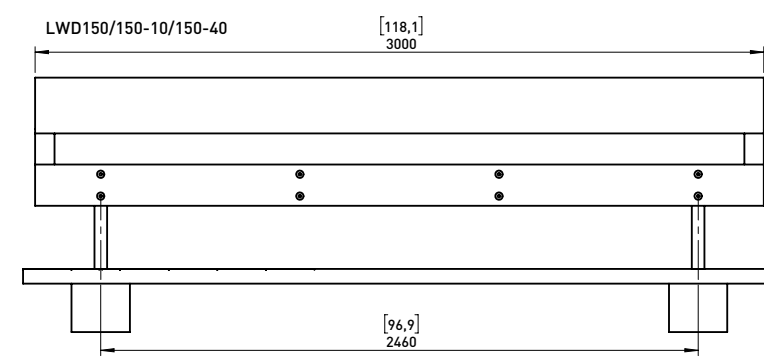

Dimensions :	longueur 3,00 m – largeur 600 mm – hauteur avec dossier 790 mm	
Finition :	bois de pin brut sans revêtement mais ayant subi un traitement contre les insectes et la pourriture.	
Plêtements :	structure soudée en tôle d'acier d'épaisseur 10 mm et des tubes 40x3,6 mm	
Assise:	19 lames en bois massif de dimensions 200x20x3000 mm avec une tablette acier Système de pince à vélos aux deux extrémités de l'assise	
Dossier:	1 lame en bois massif de dimensions 250x30x3000 mm	
Coloris standard:	bois naturel - acier zinguée	
Fixation:	soit posé sur le dallage – les pieds sont réglables Soit fixé sur un massif béton à l'aide des tiges filetées M12	
Poids:	170 kg	
Références :	LWD150-10b	bois de pin
	LWD150-10t	bois exotique

Dimensions des produits sont à titre informatif seulement. Le fabricant se réserve le droit de modifier les spécifications techniques sans préavis. Dimensions des fondations et manière de l'implantation du produit sont obligatoire. Ancre écartement dimensions à partir des dimensions du produit livré.

VAR A

VAR B

DATE: 7.11.2016 V: 02
dimensions in mm/inch

LWD - WOODY

All rights reserved. Protection of industrial design.

Dimensions des produits sont à titre informatif seulement.

mmcite.com