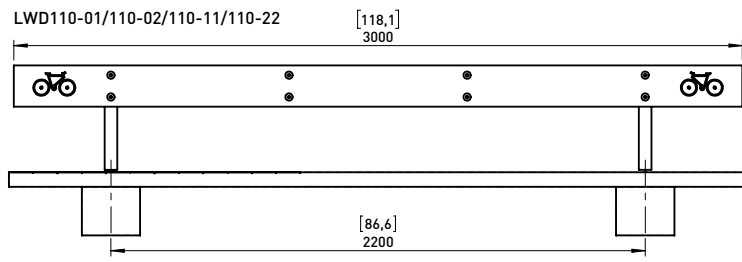

Dimensions :	longueur 3,00 m – largeur 600 mm – hauteur avec dossier 790 mm	
Finition :	bois de pin brut sans revêtement mais ayant subi un traitement contre les insectes et la pourriture.	
Plêtements :	structure soudée en tôle d'acier d'épaisseur 10 mm et des tubes 40x3,6 mm	
Assise:	19 lames en bois massif de dimensions 200x20x3000 mm avec une tablette acier Système de pince à vélos aux deux extrémités de l'assise	
Dossier:	1 lame en bois massif de dimensions 250x30x3000 mm	
Coloris standard:	bois naturel - acier zinguée	
Fixation:	soit posé sur le dallage – les pieds sont réglables Soit fixé sur un massif béton à l'aide des tiges filetées M12	
Poids:	170 kg	
Références :	LWD150-10b	bois de pin
	LWD150-10t	bois exotique

Dimensions des produits sont à titre informatif seulement. Le fabricant se réserve le droit de modifier les spécifications techniques sans préavis. Dimensions des fondations et manière de l'implantation du produit sont obligatoire. Ancre écartement dimensions à partir des dimensions du produit livré.

VAR A

VAR B

DATE: 7.11.2016 V: 02
dimensions in mm/inch

LWD - WOODY

All rights reserved. Protection of industrial design.

Dimensions des produits sont à titre informatif seulement.

mmcite.com