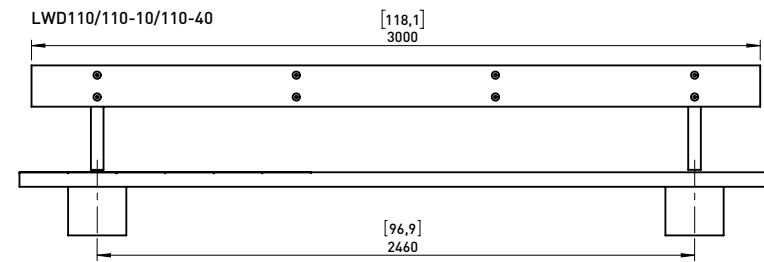

Dimensions :	longueur 3,00 m – largeur 600 mm – hauteur avec dossier 790 mm	
Finition :	bois de pin brut sans revêtement mais ayant subi un traitement contre les insectes et la pourriture.	
Plêtements :	structure soudée en tôle d'acier d'épaisseur 10 mm et des tubes 40x3,6 mm	
Assise:	19 lames en bois massif de dimensions 200x20x3000 mm avec une tablette acier Système de pince à vélos aux deux extrémités de l'assise	
Dossier:	1 lame en bois massif de dimensions 250x30x3000 mm	
Coloris standard:	bois naturel - acier zinguée	
Fixation:	soit posé sur le dallage – les pieds sont réglables Soit fixé sur un massif béton à l'aide des tiges filetées M12	
Poids:	170 kg	
Références :	LWD150-10b	bois de pin
	LWD150-10t	bois exotique

Dimensions des produits sont à titre informatif seulement. Le fabricant se réserve le droit de modifier les spécifications techniques sans préavis. Dimensions des fondations et manière de l'implantation du produit sont obligatoire. Ancre écartement dimensions à partir des dimensions du produit livré.

VAR A

VAR B

DATE: 7.11.2016 V: 02
dimensions in mm/inch

LWD - WOODY

All rights reserved. Protection of industrial design.

Dimensions des produits sont à titre informatif seulement.

mmcite.com