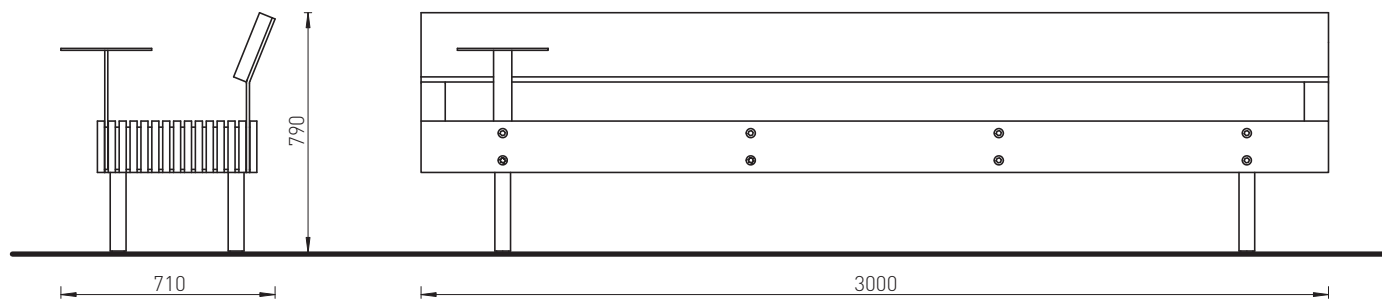

mmcitéfrance

16, place Théodore Fantin Latour
56000 VANNES
→ 00 33 (0) 297 639 431
☎ 00 33 (0) 972 116 139
info@avenir-voirie.fr
www.avenir-voirie.fr

DATE: 14.06. 2017 V: 01

LWD150-10 - WOODY
All rights reserved. Protection of industrial design.

Dimensions des produits sont à titre informatif seulement. Le fabricant se réserve le droit de modifier les spécifications techniques sans préavis. Dimensions des fondations et manière de l'implantation du produit sont obligatoire. Ancre écartement dimensions à partir des dimensions du produit livré.