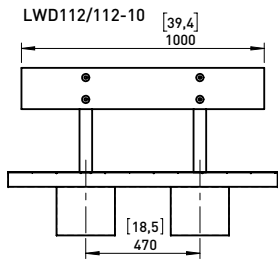

Dimensions :	longueur 3,00 m – largeur 600 mm – hauteur avec dossier 790 mm	
Finition :	bois de pin brut sans revêtement mais ayant subi un traitement contre les insectes et la pourriture.	
Plêtements :	structure soudée en tôle d'acier d'épaisseur 10 mm et des tubes 40x3,6 mm	
Assise:	19 lames en bois massif de dimensions 200x20x3000 mm avec une tablette acier Système de pince à vélos aux deux extrémités de l'assise	
Dossier:	1 lame en bois massif de dimensions 250x30x3000 mm	
Coloris standard:	bois naturel - acier zinguée	
Fixation:	soit posé sur le dallage – les pieds sont réglables Soit fixé sur un massif béton à l'aide des tiges filetées M12	
Poids:	170 kg	
Références :	LWD150-10b	bois de pin
	LWD150-10t	bois exotique

Dimensions des produits sont à titre informatif seulement. Le fabricant se réserve le droit de modifier les spécifications techniques sans préavis. Dimensions des fondations et manière de l'implantation du produit sont obligatoire. Ancre écartement dimensions à partir des dimensions du produit livré.

VAR A

VAR B

DATE: 7.11.2016 V: 02
dimensions in mm/inch

LWD - WOODY

All rights reserved. Protection of industrial design.

Dimensions des produits sont à titre informatif seulement.

mmcite.com