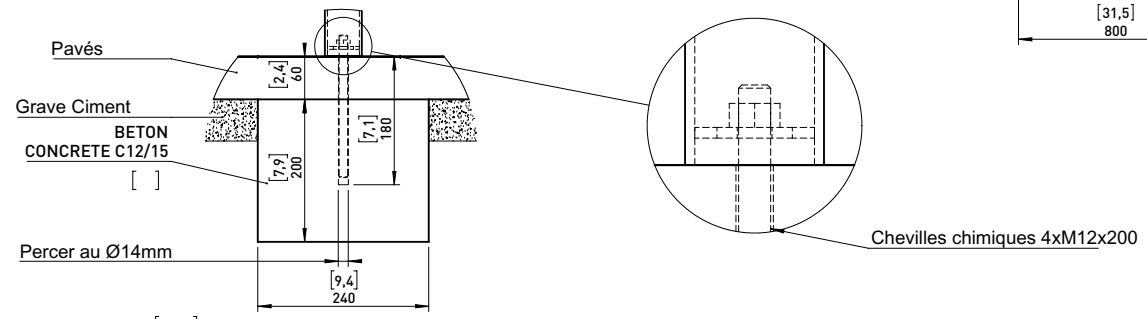

Dimensions :	longueur 3,00 m – largeur 600 mm – hauteur avec dossier 790 mm	
Finition :	bois de pin brut sans revêtement mais ayant subi un traitement contre les insectes et la pourriture.	
Plêtements :	structure soudée en tôle d'acier d'épaisseur 10 mm et des tubes 40x3,6 mm	
Assise:	19 lames en bois massif de dimensions 200x20x3000 mm avec une tablette acier Système de pince à vélos aux deux extrémités de l'assise	
Dossier:	1 lame en bois massif de dimensions 250x30x3000 mm	
Coloris standard:	bois naturel - acier zinguée	
Fixation:	soit posé sur le dallage – les pieds sont réglables Soit fixé sur un massif béton à l'aide des tiges filetées M12	
Poids:	170 kg	
Références :	LWD150-10b	bois de pin
	LWD150-10t	bois exotique

Dimensions des produits sont à titre informatif seulement. Le fabricant se réserve le droit de modifier les spécifications techniques sans préavis. Dimensions des fondations et manière de l'implantation du produit sont obligatoire. Ancre écartement dimensions à partir des dimensions du produit livré.

VAR A

VAR B

DATE: 7.11.2016 V: 02
dimensions in mm/inch

LWD - WOODY

All rights reserved. Protection of industrial design.

Dimensions des produits sont à titre informatif seulement.

mmcite.com