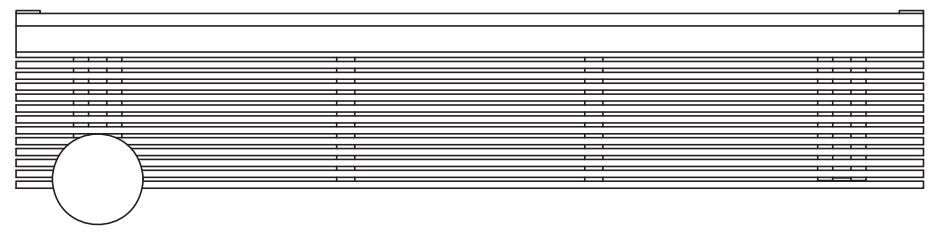

mmcitéfrance

16, place Théodore Fantin Latour
56000 VANNES
→ 00 33 (0) 297 639 431
☎ 00 33 (0) 972 116 139
info@avenir-voirie.fr
www.avenir-voirie.fr

DATE: 14.06. 2017 V: 01

LWD150-10 - WOODY
All rights reserved. Protection of industrial design.

Dimensions des produits sont à titre informatif seulement. Le fabricant se réserve le droit de modifier les spécifications techniques sans préavis. Dimensions des fondations et manière de l'implantation du produit sont obligatoire. Ancre écartement dimensions à partir des dimensions du produit livré.