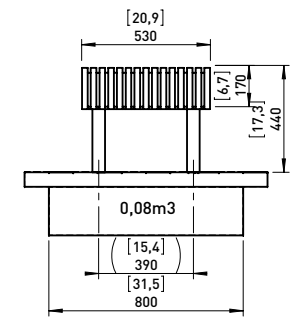

Dimensions :	longueur 3,00 m – largeur 600 mm – hauteur avec dossier 790 mm	
Finition :	bois de pin brut sans revêtement mais ayant subi un traitement contre les insectes et la pourriture.	
Plêtements :	structure soudée en tôle d'acier d'épaisseur 10 mm et des tubes 40x3,6 mm	
Assise:	19 lames en bois massif de dimensions 200x20x3000 mm avec une tablette acier Système de pince à vélos aux deux extrémités de l'assise	
Dossier:	1 lame en bois massif de dimensions 250x30x3000 mm	
Coloris standard:	bois naturel - acier zinguée	
Fixation:	soit posé sur le dallage – les pieds sont réglables Soit fixé sur un massif béton à l'aide des tiges filetées M12	
Poids:	170 kg	
Références :	LWD150-10b	bois de pin
	LWD150-10t	bois exotique

Dimensions des produits sont à titre informatif seulement. Le fabricant se réserve le droit de modifier les spécifications techniques sans préavis. Dimensions des fondations et manière de l'implantation du produit sont obligatoire. Ancre écartement dimensions à partir des dimensions du produit livré.

VAR A

VAR B

DATE: 7.11.2016 V: 02
dimensions in mm/inch

LWD - WOODY

All rights reserved. Protection of industrial design.

Dimensions des produits sont à titre informatif seulement.

mmcite.com