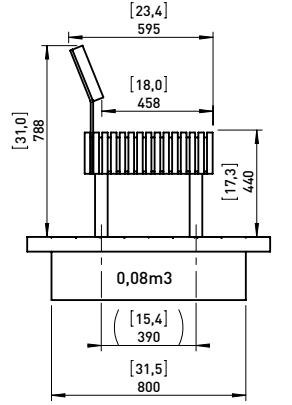

Dimensions :	longueur 3,00 m – largeur 600 mm – hauteur avec dossier 790 mm	
Finition :	bois de pin brut sans revêtement mais ayant subi un traitement contre les insectes et la pourriture.	
Plêtements :	structure soudée en tôle d'acier d'épaisseur 10 mm et des tubes 40x3,6 mm	
Assise:	19 lames en bois massif de dimensions 200x20x3000 mm avec une tablette acier Système de pince à vélos aux deux extrémités de l'assise	
Dossier:	1 lame en bois massif de dimensions 250x30x3000 mm	
Coloris standard:	bois naturel - acier zinguée	
Fixation:	soit posé sur le dallage – les pieds sont réglables Soit fixé sur un massif béton à l'aide des tiges filetées M12	
Poids:	170 kg	
Références :	LWD150-10b	bois de pin
	LWD150-10t	bois exotique

Dimensions des produits sont à titre informatif seulement. Le fabricant se réserve le droit de modifier les spécifications techniques sans préavis. Dimensions des fondations et manière de l'implantation du produit sont obligatoire. Ancre écartement dimensions à partir des dimensions du produit livré.

VAR A

VAR B

DATE: 7.11.2016 V: 02
dimensions in mm/inch

LWD - WOODY

All rights reserved. Protection of industrial design.

Dimensions des produits sont à titre informatif seulement.

mmcite.com