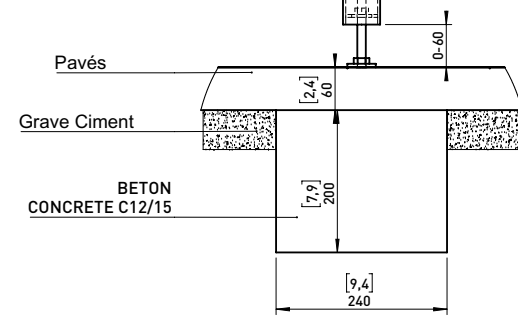

Dimensions :	longueur 3,00 m – largeur 600 mm – hauteur avec dossier 790 mm	
Finition :	bois de pin brut sans revêtement mais ayant subi un traitement contre les insectes et la pourriture.	
Plêtements :	structure soudée en tôle d'acier d'épaisseur 10 mm et des tubes 40x3,6 mm	
Assise:	19 lames en bois massif de dimensions 200x20x3000 mm avec une tablette acier Système de pince à vélos aux deux extrémités de l'assise	
Dossier:	1 lame en bois massif de dimensions 250x30x3000 mm	
Coloris standard:	bois naturel - acier zinguée	
Fixation:	soit posé sur le dallage – les pieds sont réglables Soit fixé sur un massif béton à l'aide des tiges filetées M12	
Poids:	170 kg	
Références :	LWD150-10b	bois de pin
	LWD150-10t	bois exotique

Dimensions des produits sont à titre informatif seulement. Le fabricant se réserve le droit de modifier les spécifications techniques sans préavis. Dimensions des fondations et manière de l'implantation du produit sont obligatoire. Ancre écartement dimensions à partir des dimensions du produit livré.

VAR A

VAR B

DATE: 7.11.2016 V: 02
dimensions in mm/inch

LWD - WOODY

All rights reserved. Protection of industrial design.

Dimensions des produits sont à titre informatif seulement.

mmcite.com