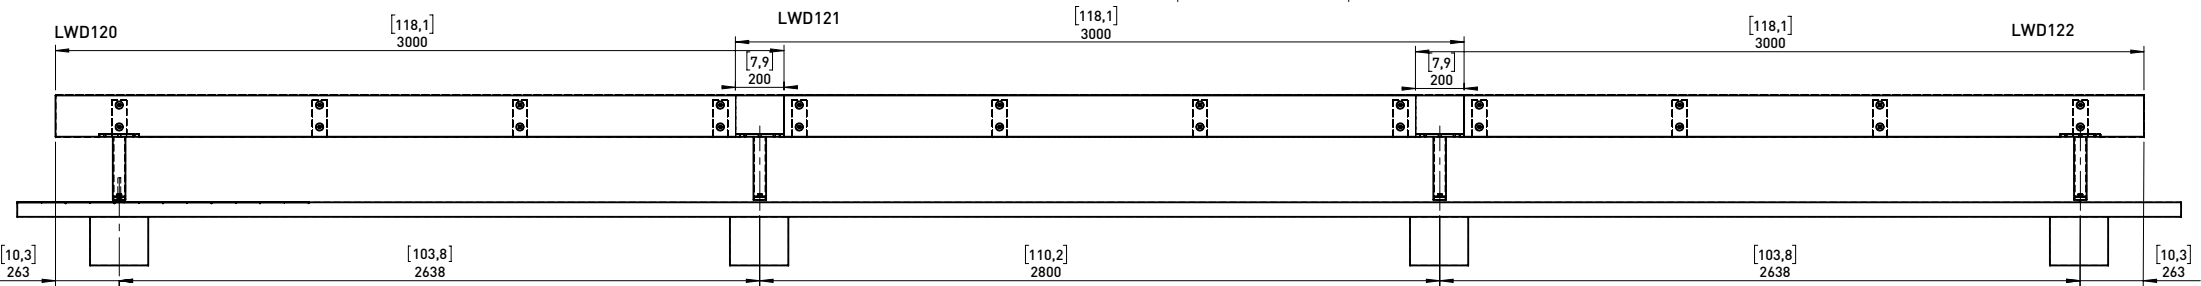

Dimensions :	longueur 3,00 m – largeur 600 mm – hauteur avec dossier 790 mm	
Finition :	bois de pin brut sans revêtement mais ayant subi un traitement contre les insectes et la pourriture.	
Plêtements :	structure soudée en tôle d'acier d'épaisseur 10 mm et des tubes 40x3,6 mm	
Assise:	19 lames en bois massif de dimensions 200x20x3000 mm avec une tablette acier Système de pince à vélos aux deux extrémités de l'assise	
Dossier:	1 lame en bois massif de dimensions 250x30x3000 mm	
Coloris standard:	bois naturel - acier zinguée	
Fixation:	soit posé sur le dallage – les pieds sont réglables Soit fixé sur un massif béton à l'aide des tiges filetées M12	
Poids:	170 kg	
Références :	LWD150-10b	bois de pin
	LWD150-10t	bois exotique

Dimensions des produits sont à titre informatif seulement. Le fabricant se réserve le droit de modifier les spécifications techniques sans préavis. Dimensions des fondations et manière de l'implantation du produit sont obligatoire. Ancre écartement dimensions à partir des dimensions du produit livré.

VAR A

VAR B

DATE: 7.11.2016 V: 02
dimensions in mm/inch

LWD - WOODY

All rights reserved. Protection of industrial design.

Dimensions des produits sont à titre informatif seulement.

mmcite.com