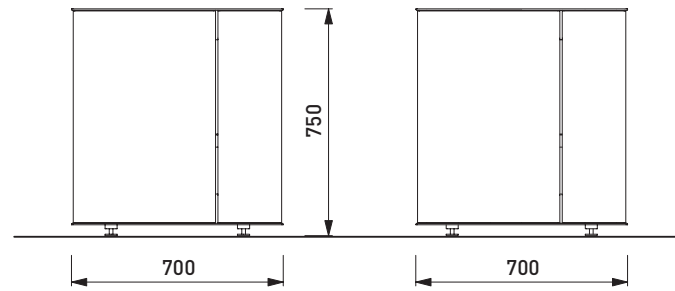

mmcitéfrance

AVENIR VOIRIE

16, place Théodore Fantin Latour

56000 VANNES

→ 00 33 (0) 297 639 431

info@avenir-voirie.fr

www.avenir-voirie.fr

DATE: 15. 1. 2015 V: 01

dimensions in mm

MAG620 - MALAGENO

All rights reserved. Protection of industrial design.