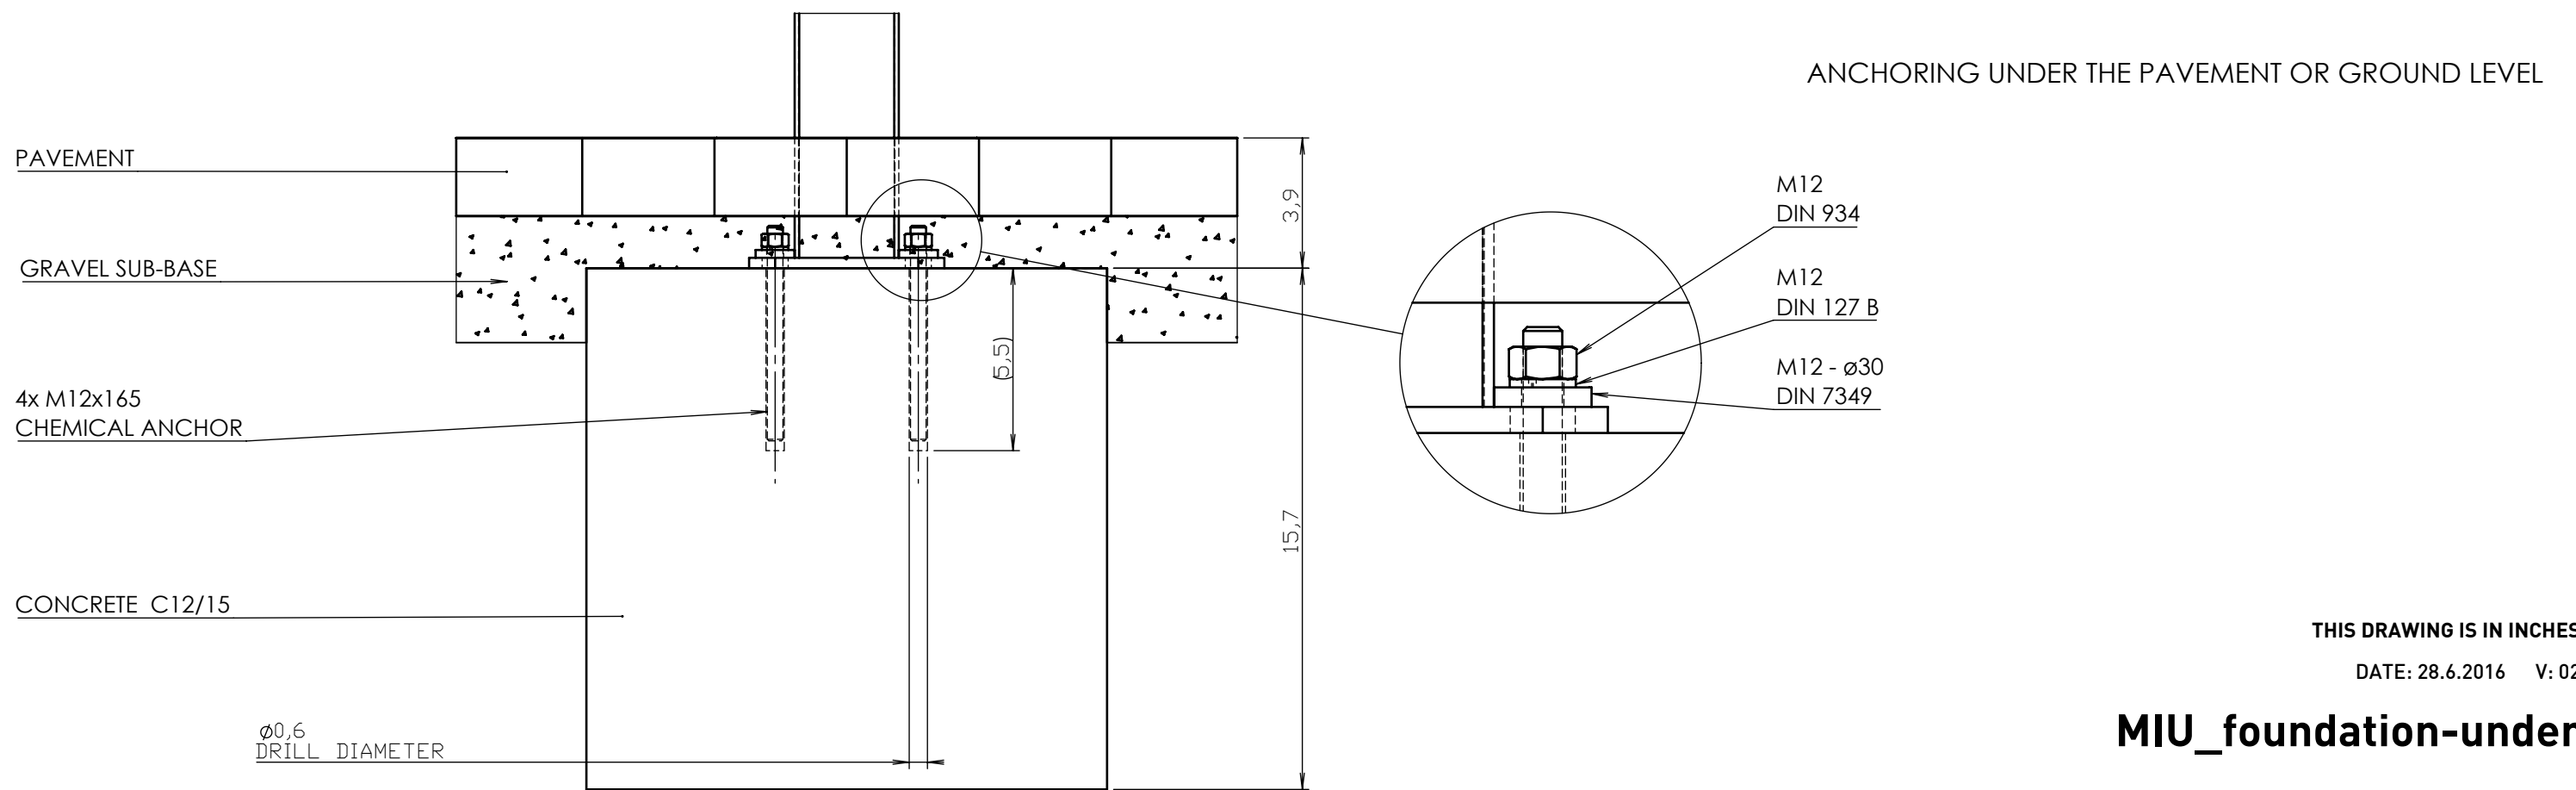

THIS DRAWING IS IN INCHES

DATE: 28.6.2016 V: 02

MIU_foundation-under

mmcité.com