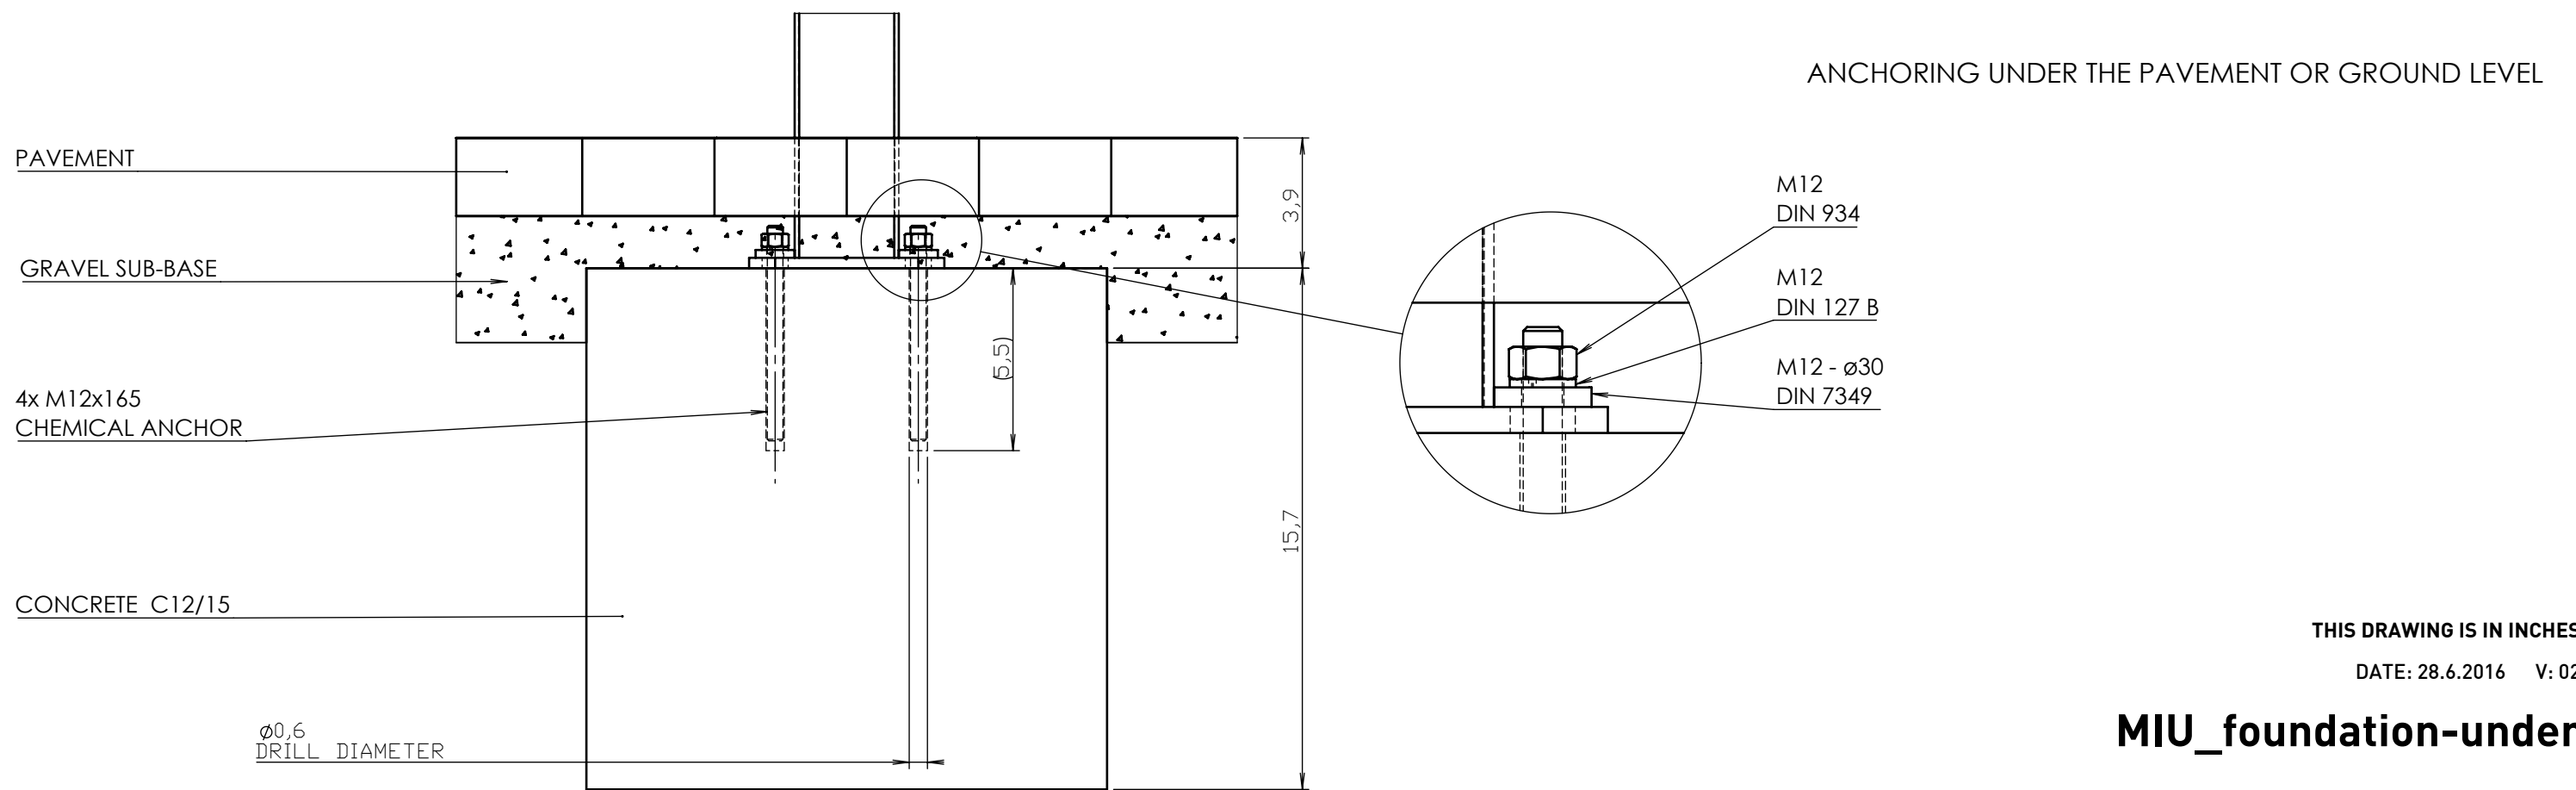

THIS DRAWING IS IN INCHES

DATE: 28.6.2016 V: 02

MIU_foundation-under

mmcite.com