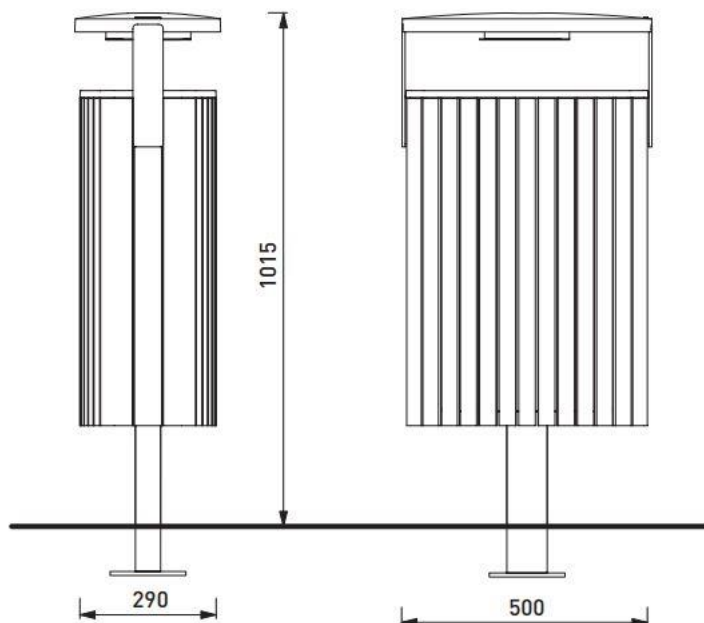

Jatoba

Description

Structure : en acier avec cadre d'aluminium

Protection : oui

Habillage: 26 lamelle en bois massif de section rectangulaire 33x15mm et 65x29mm

Piètement : en profilés d'acier

Seau : bac intérieur en plastique HDPE, volume 45L

Jatoba

Attention

Les dimensions des produits de MM cité sont arrondies. Le fabricant se réserve le droit de modifier les spécifications techniques sans préavis. Les dimensions et les instructions de pose sont obligatoires.