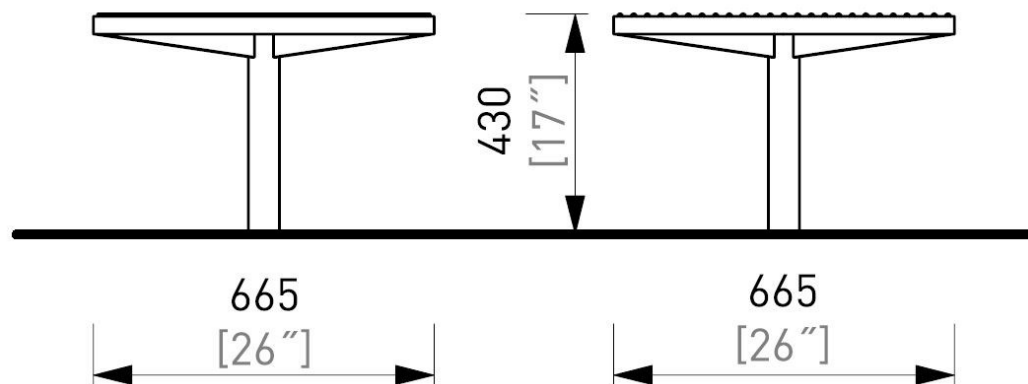

## Description

**Cadre et piétement** : en acier zingué

**Assise** : grille de dimensions 650x650 mm 25 ronds en acier

**Finition** : brut ou thermo laquage

**Poids** : 25 kg

# pixel

Assise

Longueur 0,66 m

DATE: 06. 08. 2020 V: 02

dimensions in mm [inch]