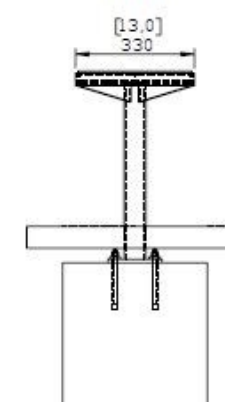

DATE: 06. 08. 2020 V: 02

dimensions in mm [inch]

BETON / CONCRETE C12/15

[0,6]  
Ø14  
PRŮMÉR VRTÁNĚ  
DRILL DIAMETER  
BOHRDURCHMESSER

PIX120/PIX220/PIX320

PIX220/PIX320

PIX120

DATE: 10.5.2018 V: 01  
minimal load-bearing capacity of the soil 150kPa

PIXx10, PIXx20 - PIXEL