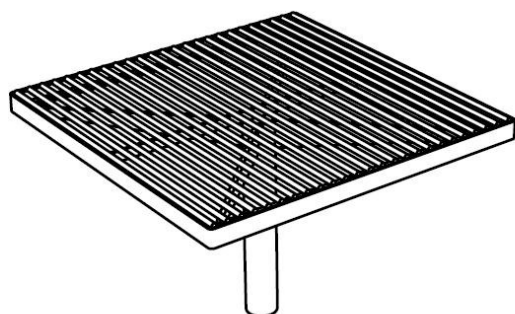

mmcitéfrance

+33 297 639 431
info@avenir-voirie.fr

Référence : PIX220

Matière Acier

pixel

Assise

Longueur 0,66 m

Attention

Les dimensions des produits de MM cité sont arrondies. Le fabricant se réserve le droit de modifier les spécifications techniques sans préavis. Les dimensions et les instructions de pose sont obligatoires.

DATE: 06. 08. 2020 V: 02

dimensions in mm [inch]

PIX220 - PIXEL

All rights reserved. Protection of industrial design.