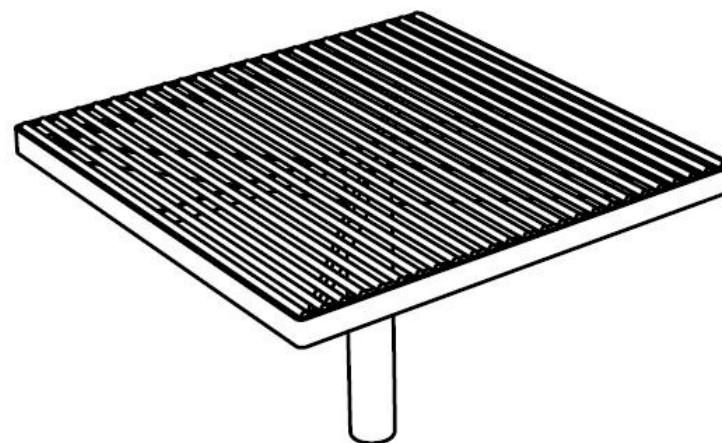

Instructions

Toutes les fournitures de mobilier urbain doivent être ancrées conformément aux instructions techniques du fabricant. Si ces indications ne sont pas respectées, vous encourez un dommage sur le produit et des conséquences humaines.