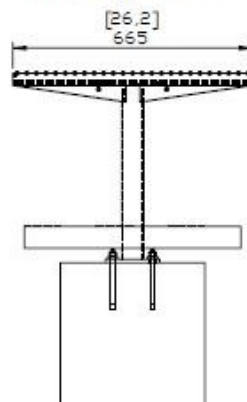

## Description

**Cadre et piétement** : en acier zingué

**Assise** : grille de dimensions 650x650 mm 25 ronds en acier

**Finition** : brut ou thermo laquage

**Poids** : 25 kg

DATE: 06. 08. 2020 V: 02

dimensions in mm [inch]

# PIX220 - PIXEL

All rights reserved. Protection of industrial design.

PIX110/PIX210/PIX310

PIX210/PIX310

PIX110

DLAŽBA / PAVEMENT / PFLASTERUNG

CHEMICKÁ KOTVA 4x M12x150  
CHEMICAL ANCHOR  
CHEMISCHER ANKER

BETON / CONCRETE C12/15

[0,6]  
Ø14  
PRŮMÉR VRTÁNĚ  
DRILL DIAMETER  
BOHRDURCHMESSER

PIX120/PIX220/PIX320

PIX220/PIX320

PIX120

DATE: 10.5.2018 V: 01  
minimal load-bearing capacity of the soil 150kPa

PIXx10, PIXx20 - PIXEL