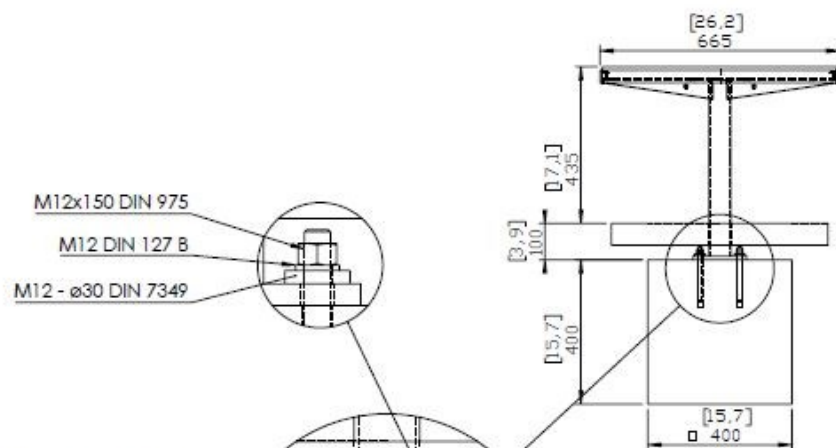

PIX110/PIX210/PIX310

DLAŽBA / PAVEMENT / PFLASTERUNG

CHEMICKÁ KOTVA 4x M12x150
CHEMICAL ANCHOR
CHEMISCHER ANKER

BETON / CONCRETE C12/15

[0,6]
Ø14
PRŮMÉR VRTÁNĚ
DRILL DIAMETER
BOHRDURCHMESSER