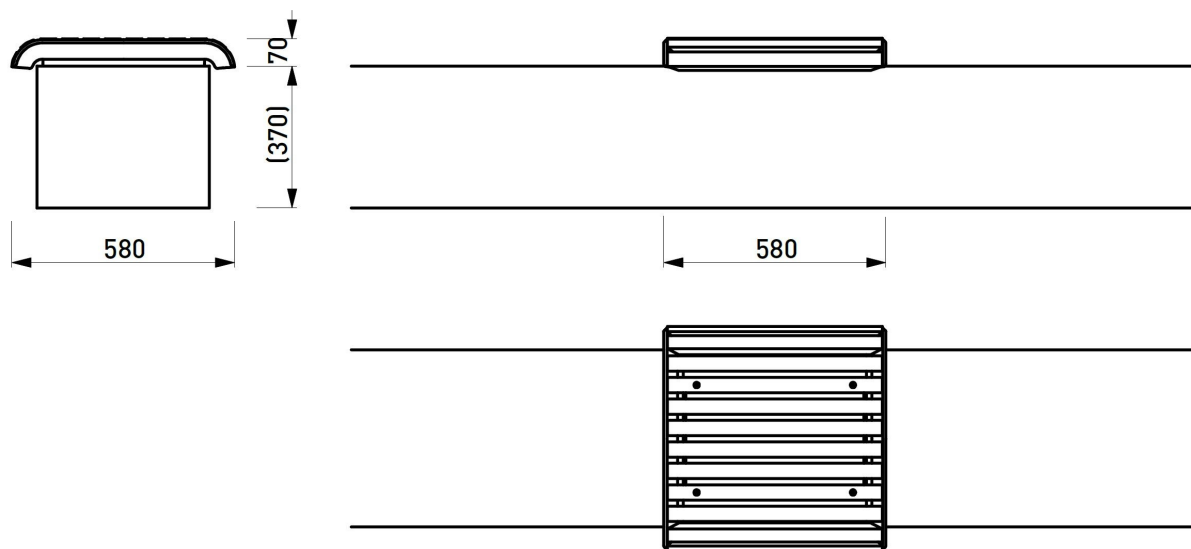

port

Banquette murale

Longueur 0,58 m

Référence : PQX312r

Matière

Robinier

Description

Structure : moulage d'alliage d'aluminium

mmcitéfrance

avenir voirie

02 97 63 94 31

info@avenir-voirie.fr

port

Banquette murale

Longueur 0,58 m

Référence : Pqx312r

Matière

Robinier

Attention

Les dimensions des produits de mmcité sont arrondies. Le fabricant se réserve le droit de modifier les spécifications techniques sans préavis. Les dimensions et les instructions de pose sont obligatoires.

DATE: 13. 2. 2017 V: 01

dimensions in mm

Pqx312 - PORT

All rights reserved. Protection of industrial design.