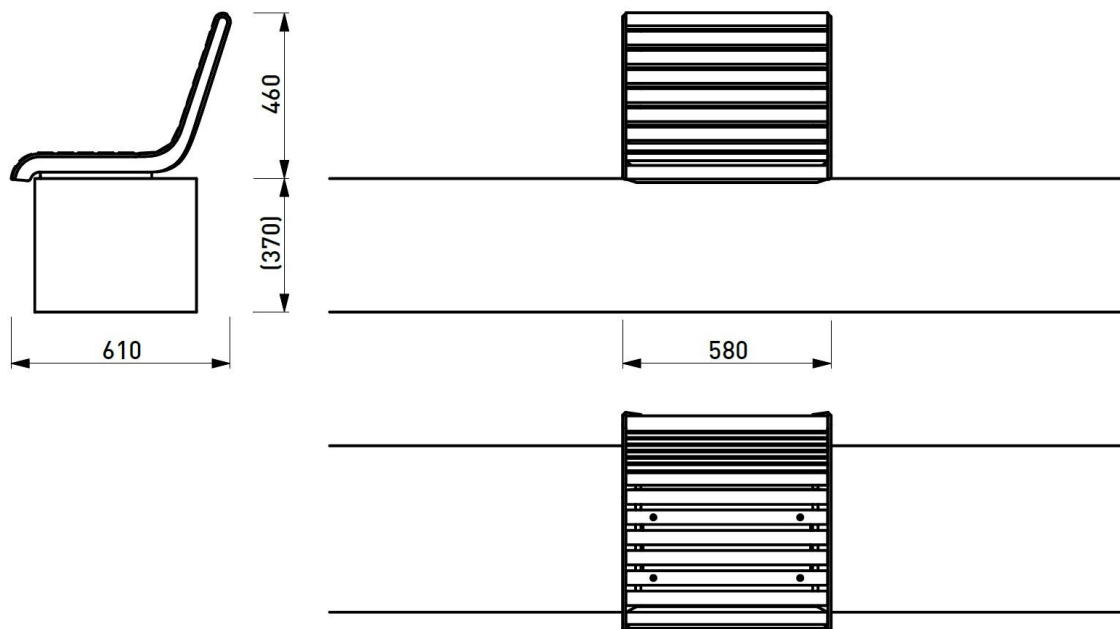

mmcitéfrance

+33 297 639 431
info@avenir-voirie.fr

port

Banquette murale

Longueur 0,58 m

Référence : PQR352r

Matière

Robinier

Attention

Les dimensions des produits de mmcité sont arrondies. Le fabricant se réserve le droit de modifier les spécifications techniques sans préavis. Les dimensions et les instructions de pose sont obligatoires.