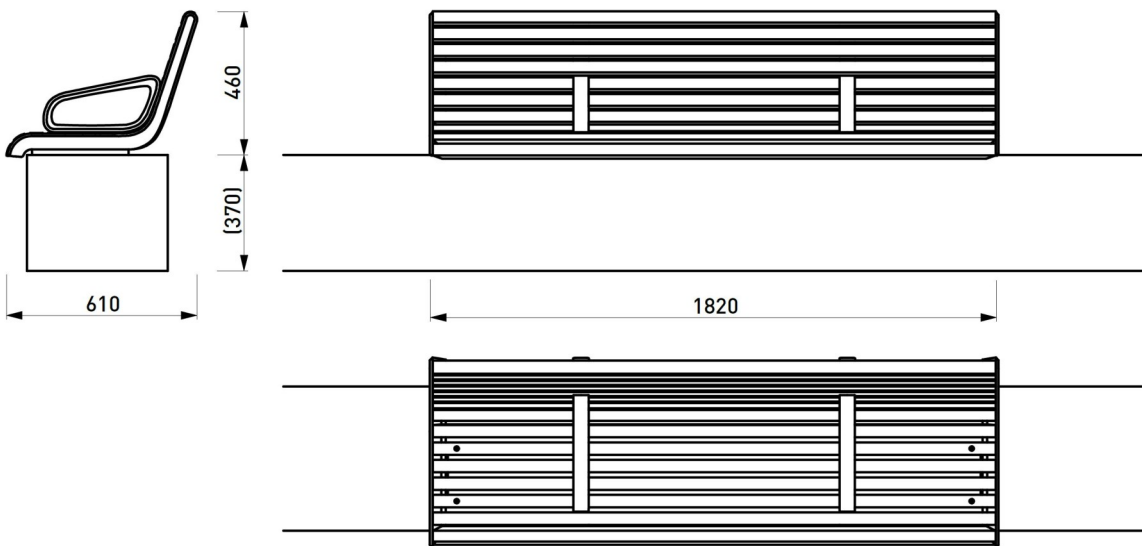

port

Banquette murale accoudoirs centre

Longueur 1,82 m

Matière  Robinier

Description

Structure : moulage d'alliage d'aluminium

Assise : 9 lames en bois de Robinier

Dossier : 7 lames en bois de Robinier

port

Banquette murale
accoudoirs centre

Longueur 1,82 m

Référence : PQR356-03r

Matière

Robinier

Attention

Les dimensions des produits de mmcité sont arrondies. Le fabricant se réserve le droit de modifier les spécifications techniques sans préavis. Les dimensions et les instructions de pose sont obligatoires.

DATE: 13. 2. 2017 V: 01

dimensions in mm

PQR356-02 - PORT

All rights reserved. Protection of industrial design.