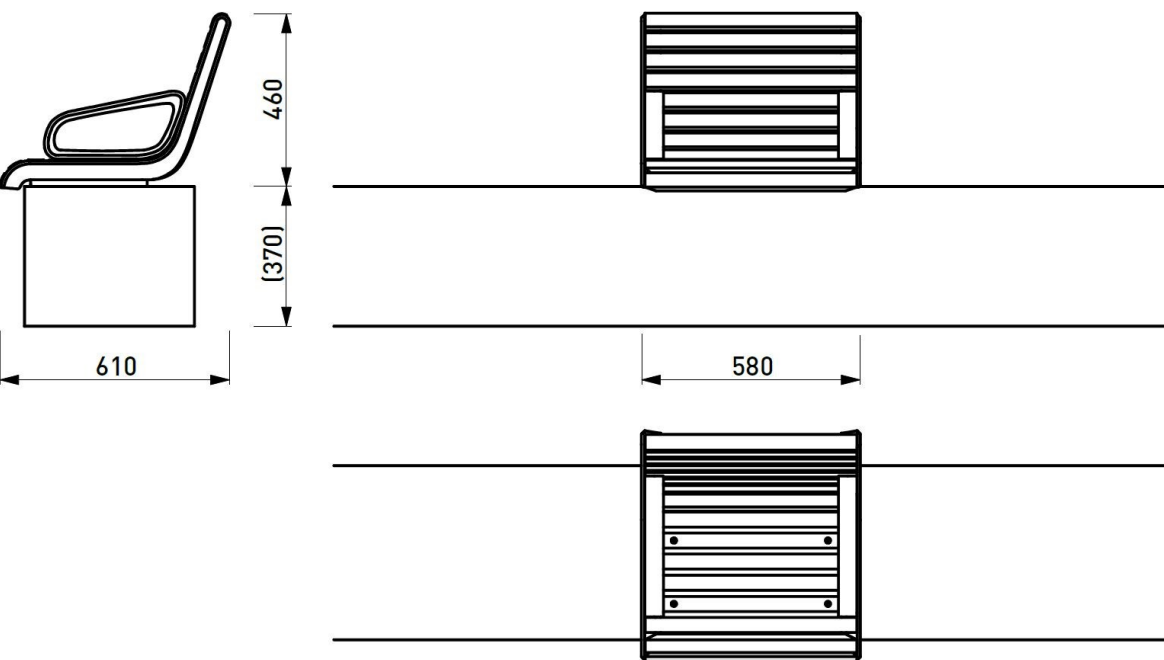

### Description

**Structure** : moulage d'alliage d'aluminium

**Assise** : 9 lames en bois de Robinier

**Dossier** : 7 lames en bois de Robinier

**Finition** : brut

**Poids** : 14,7 kg

## Banquette murale

Longueur 0,58 m

Référence : PQR357r

Matière

Robinier

DATE: 13. 2. 2017 V: 01

dimensions in mm