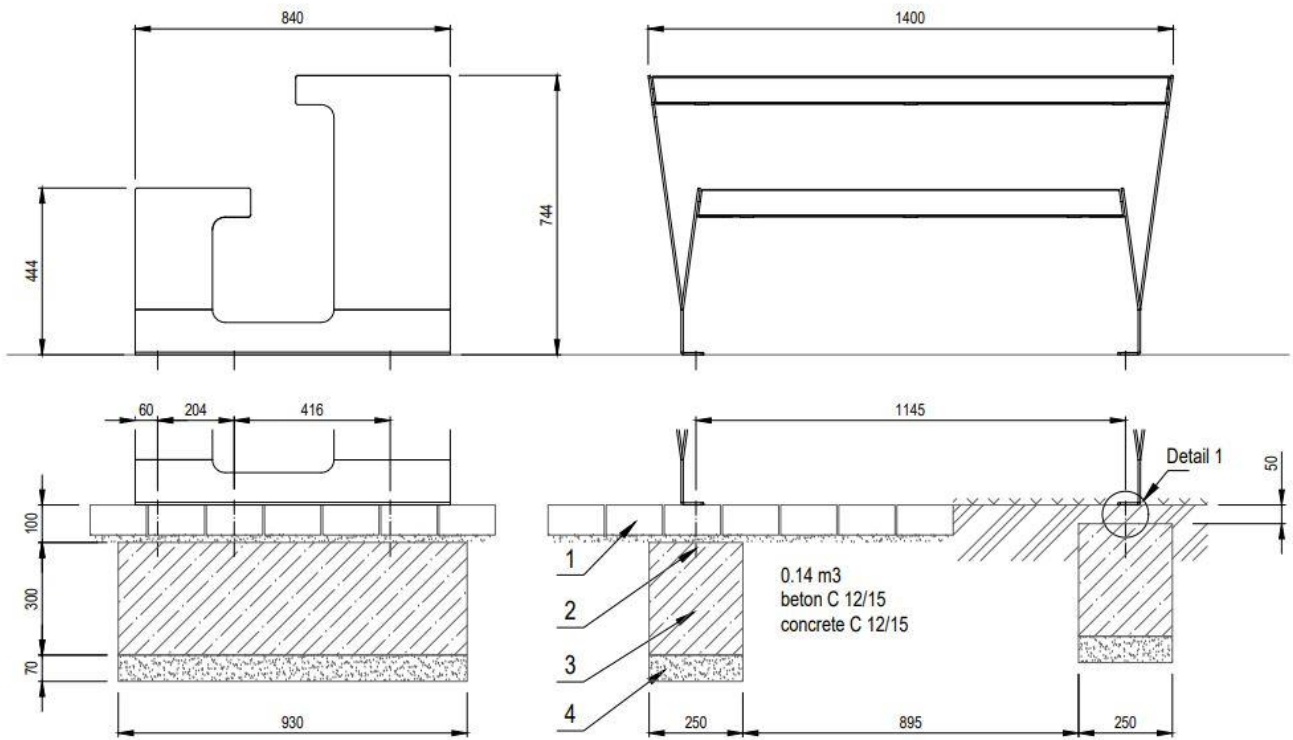

LEGENDE :

- 1 Niveau sol 0
- 2 Tige d'ancrage M10
- 3 Massif béton
- 4 Fond de forme