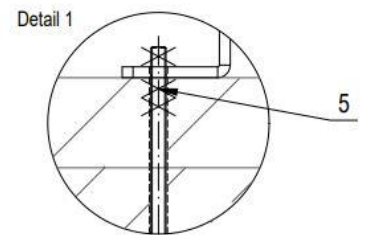

LEGENDE :

- 1 Niveau sol 0
- 2 Tige d'ancrage M10
- 3 Massif béton
- 4 Fond de forme