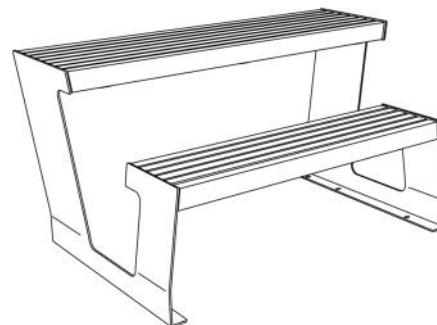

Table pique nique VEGA

Longueur 1400mm

Description : La structure est en acier galvanisé. L'assise et la table sont faites de lames de bois attachées à la structure par une visserie en acier inoxydable. Les piétements sont fait en tôle d'acier de 4 à 6mm d'épaisseur. Les lames de bois sont de dimension 70x40mm pour une longueur de 1378mm pour la table et 1134mm pour l'assise.

Dimensions

Hauteur : 744 mm,
Largeur : 840 mm,
Longueur : 1400 mm.

Coloris standards : RAL 7016 (gris anthracite),
RAL 9005 (noir jet), RAL 9006 (aluminium
blanc), RAL 9007 (aluminium gris).

Autres RAL en option avec plus-value.

Traitement du bois : Bois exotique avec
de l'huile de teck. Pin traité avec
ThermoWood® contient une protection
anti-uv.