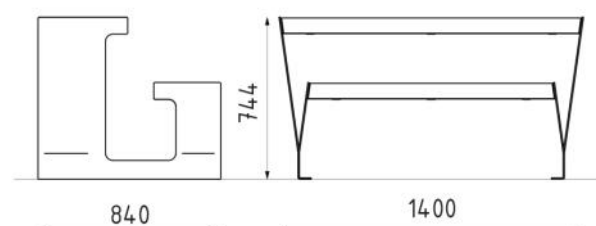

Traitement du bois : Bois exotique avec
de l'huile de teck. Pin traité avec
ThermoWood® contient une protection
anti-uv.