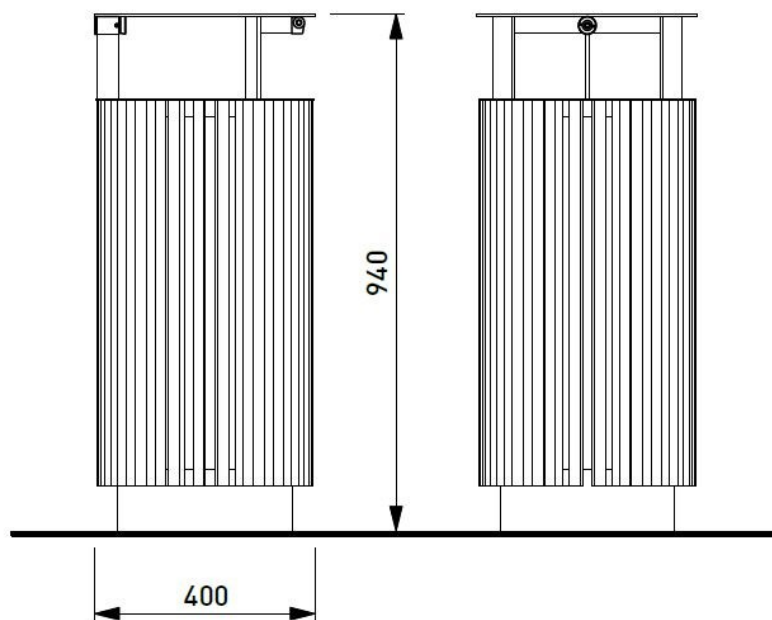

Description

Structure et protection : acier zingué

Habillage: 27 lames en bois de Robinier.

Piètement : en tôle d'acier.

Seau : en plastique HDPE capacité 50 L.

Finition : thermolaquage

Poids : 23 kg

Options

mmcitéfrance

+33 297 639 431
info@avenir-voirie.fr

quinbin

Corbeille en bois avec protection

Hauteur 94 cm

Référence : QB115r

Matière

Robinier