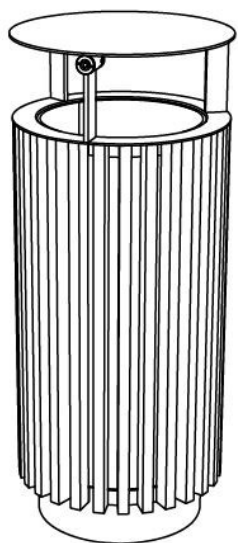

mmcitéfrance

+33 297 639 431
info@avenir-voirie.fr

quinbin

Corbeille en bois avec protection

Hauteur 94 cm

Référence : QB115r

Matière

Robinier

Description

Structure et protection : acier zingué

Habillage: 27 lames en bois de Robinier.

Piètement : en tôle d'acier.

Seau : en plastique HDPE capacité 50 L.

Finition : thermolaquage

Poids : 23 kg

Options