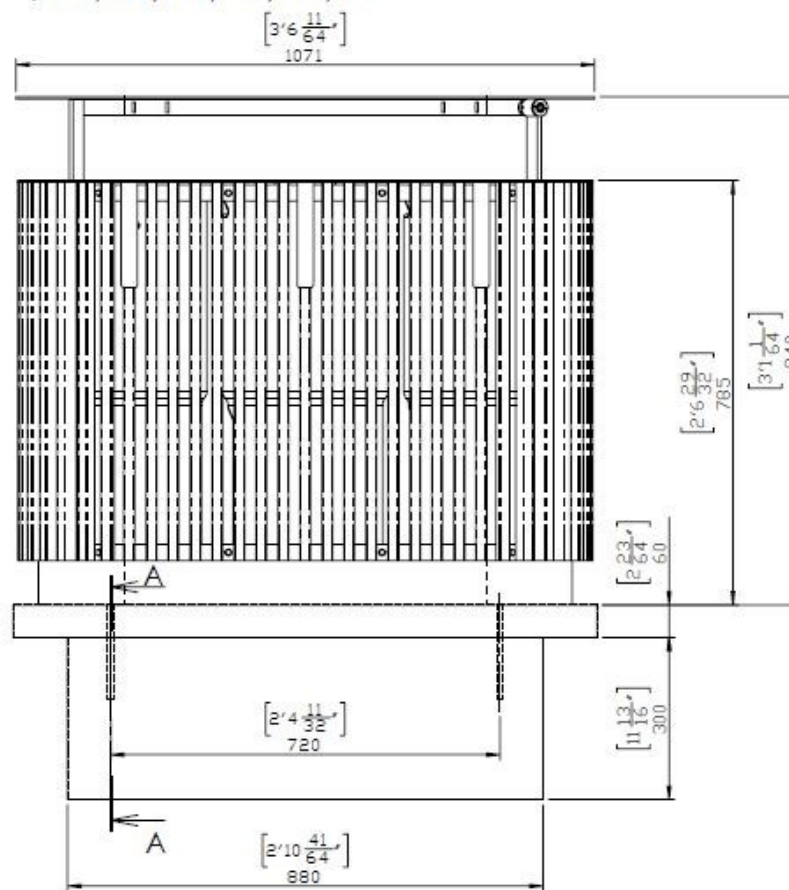

Description

Structure et protection : acier zingué

Habillage: 27 lames en bois de Robinier.

Piètement : en tôle d'acier.

Seau : en plastique HDPE capacité 50 L.

Finition : thermolaquage

Poids : 23 kg

Options

DATE: 16. 3. 2020 V: 01

dimensions in mm

QB115 - QUINBIN

All rights reserved. Protection of industrial design.

QB - ALL TYPES

QUINBIN
QB610, 615, 710, 715, 810, 815

DATE: 17.6.2020 V: 00
minimal load-bearing capacity of the soil 150kPa