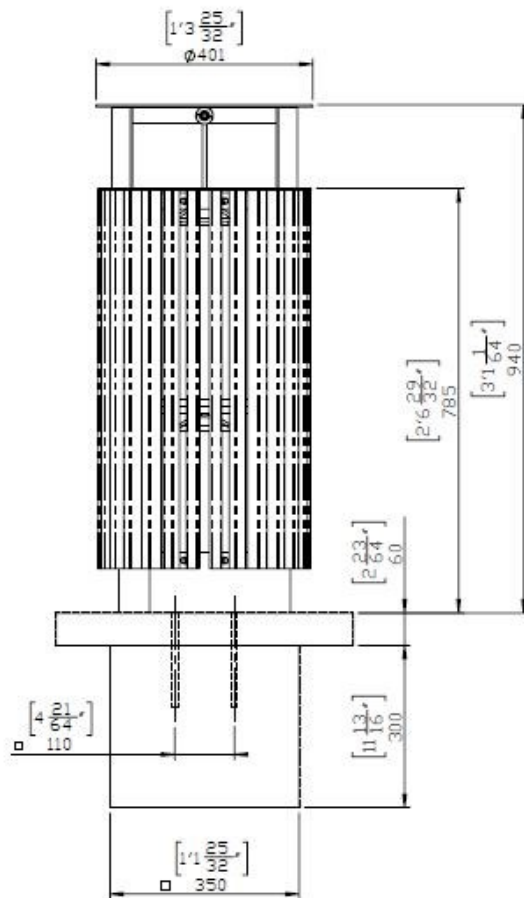

QB - ALL TYPES