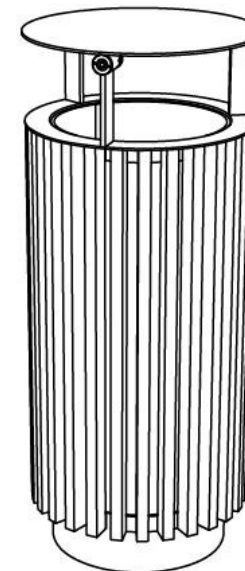

mmcitéfrance

+33 297 639 431
info@avenir-voirie.fr

quinbin

Corbeille en bois avec protection

Hauteur 94 cm

Référence : QB115r

Matière

Robinier

Description

Structure et protection : acier zingué

Habillage: 27 lames en bois de Robinier.

Piètement : en tôle d'acier.

Seau : en plastique HDPE capacité 50 L.

Finition : thermolaquage

Poids : 23 kg

Options

Coloris : hors standard

Fixation : ancrage par tiges filetées M12 (non fournies)

Assemblage : les lames en bois sont fixées à la structure par des boulons en acier inoxydable.

Coloris standard : peinture mate grenée fin, voir coloris standards en téléchargeant la palette à l'adresse suivante : https://www.avenir-voirie.fr/wp-content/article_pdfs/COUL.pdf autres coloris en option moyennant une plus-value selon quantité.