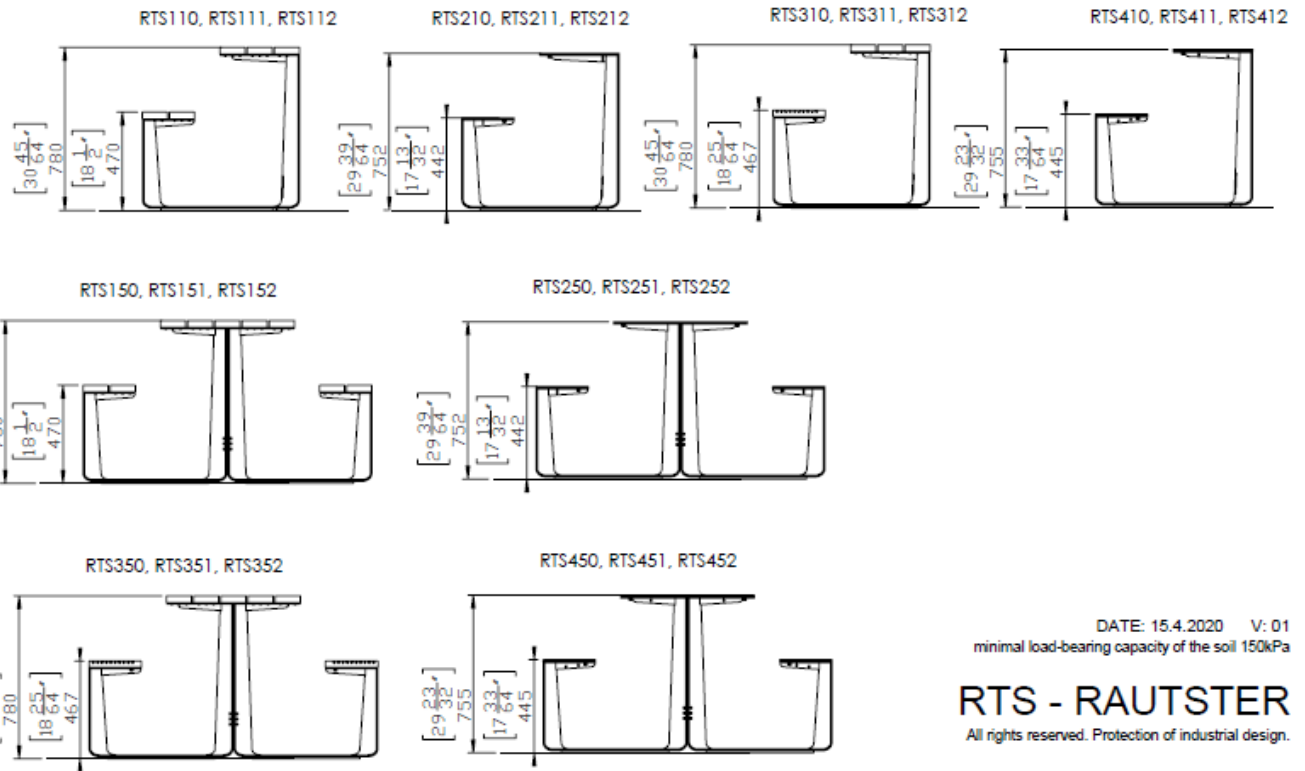

DLAŽBA / PAVEMENT / PFLASTERUNG

PODSYP
GRAVEL SUB-BASE
KIES UNTERGRUND

M10x160
CHEMICKÁ KOTVA
CHEMICAL ANCHOR
CHEMISCHER ANKER

$[10 \frac{10}{16}]$
Ø
PRŮMĚR VRTÁNÍ
DRILL DIAMETER
BOHRDURCHMESSER

DATE: 15.4.2020 V: 01
minimal load-bearing capacity of the soil 150kPa

RTS - RAUTSTER

All rights reserved. Protection of industrial design.