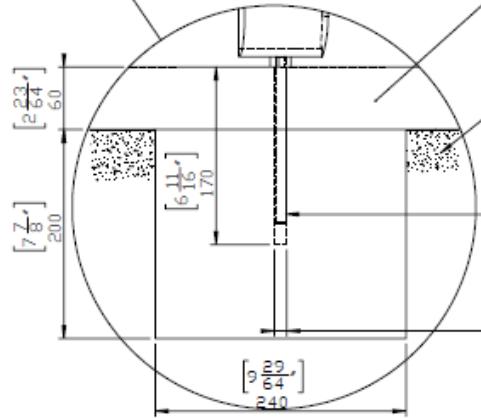

DLAŽBA / PAVEMENT / PFLASTERUNG

PODSYP
GRAVEL SUB-BASE
KIES UNTERGRUND

M10x160
CHEMICKÁ KOTVA
CHEMICAL ANCHOR
CHEMISCHER ANKER

$[10 \frac{10}{16}]$
Ø
PRŮMĚR VRTÁNÍ
DRILL DIAMETER
BOHRDURCHMESSER

DATE: 15.4.2020 V: 01
minimal load-bearing capacity of the soil 150kPa

RTS - RAUTSTER

All rights reserved. Protection of industrial design.