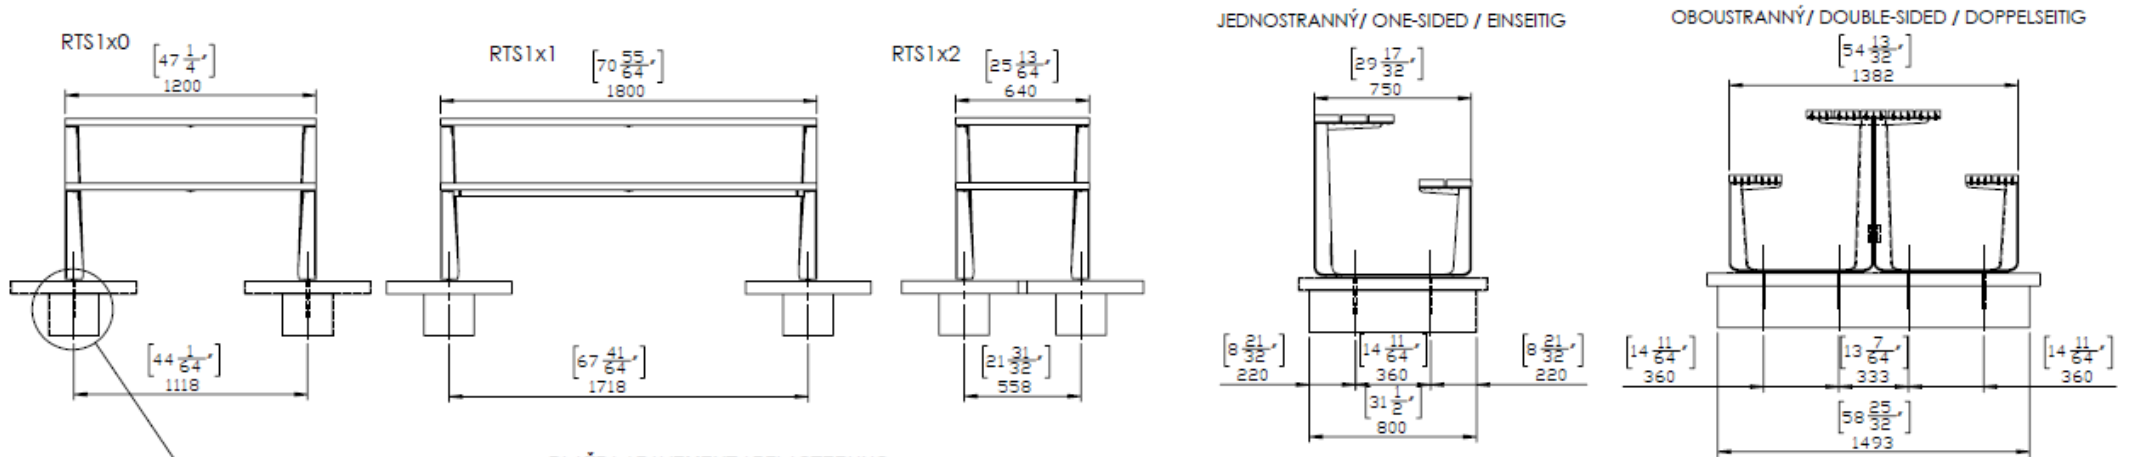

DLAŽBA / PAVEMENT / PFLASTERUNG

PODSYP
GRAVEL SUB-BASE
KIES UNTERGRUND

M10x160
CHEMICKÁ KOTVA
CHEMICAL ANCHOR
CHEMISCHER ANKER

$[10 \frac{10}{16}]$
Ø
PRŮMĚR VRTÁNÍ
DRILL DIAMETER
BOHRDURCHMESSER

DATE: 15.4.2020 V: 01
minimal load-bearing capacity of the soil 150kPa

RTS - RAUTSTER

All rights reserved. Protection of industrial design.