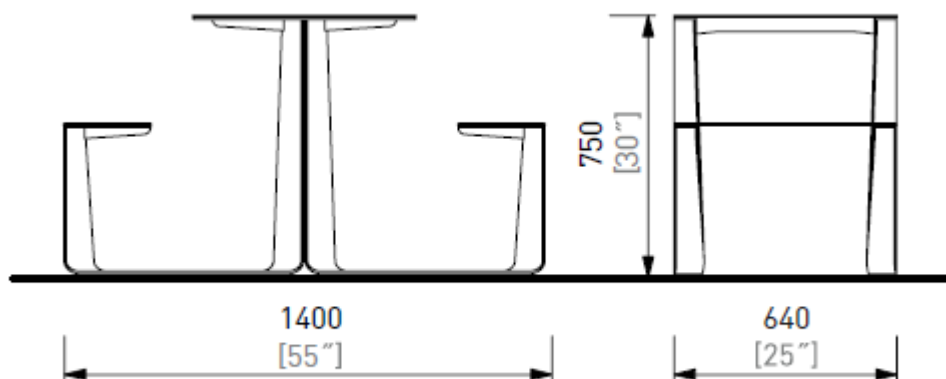

mmcitéfrance

+33 297 639 431
info@avenir-voirie.fr

rautster

Ensemble de table et bancs

largeur de 750mm - Longueur 640mm

Références :
RTS252

Attention

Les dimensions des produits de MM cité sont arrondies. Le fabricant se réserve le droit de modifier les spécifications techniques sans préavis. Les dimensions et les instructions de pose sont obligatoires.