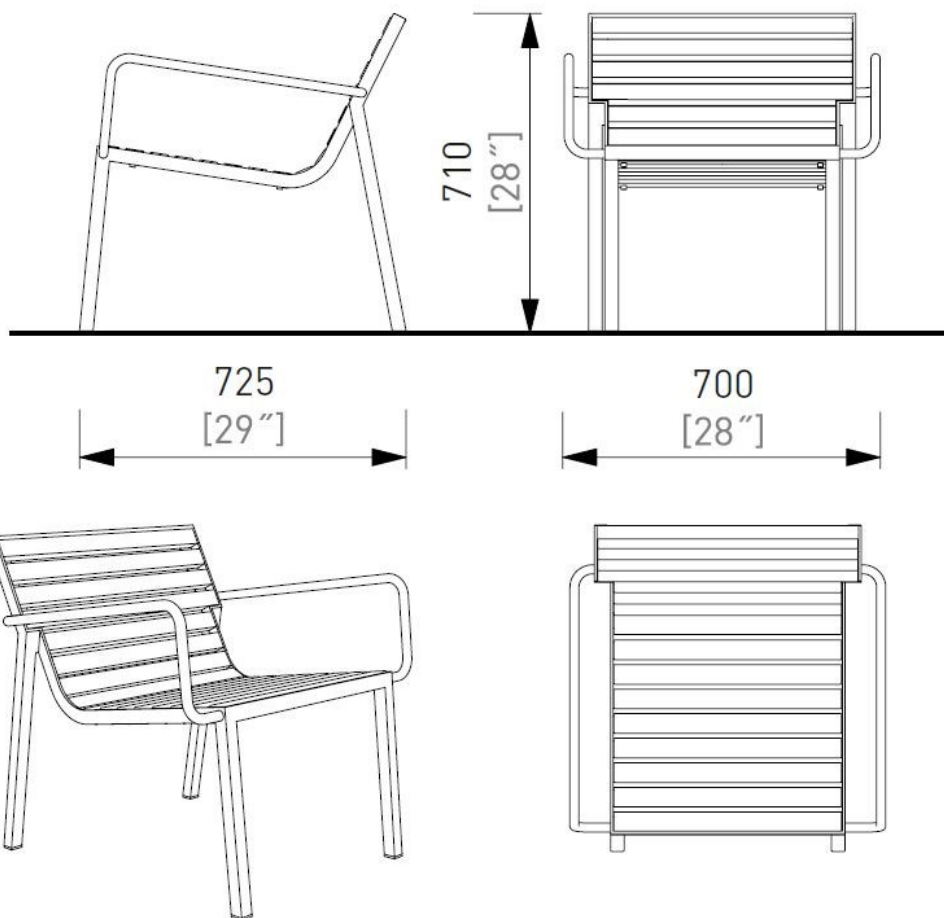

# stack

Fauteuil

Longueur 0,70 m

DATE: 27. 07. 2020 V: 03

dimensions in mm [inch]