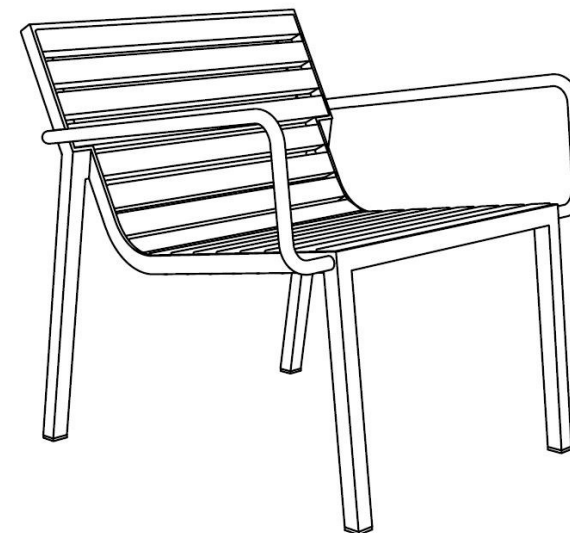

Instructions

Toutes les fournitures de mobilier urbain doivent être ancrées conformément aux instructions techniques du fabricant. Si ces indications ne sont pas respectées, vous encourez un dommage sur le produit et des conséquences humaines.