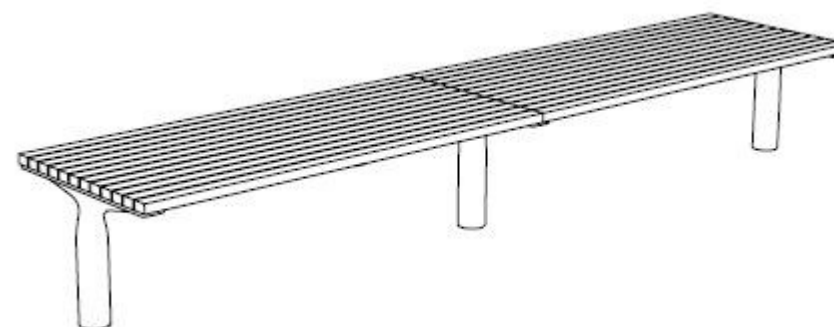

mmcitéfrance

+33 297 639 431
info@avenir-voirie.fr

Référence : VLT113r

vltau

Banquette double

Longueur 3,02m

Bois

Bois tropical

Options

Acacia
(VLT113r)

Description

Structure : en aluminium

Assise : 24 lames en bois tropical

Finition : brut ou thermo laquage

Poids : 74 kg

Options

Coloris : hors standard

Bois : Acacia (VLT113r)

Fixation : ancrage sur la dalle de béton à l'aide de tiges filetées M12.

Assemblage : boulons en acier inoxydable.

Coloris standard : peinture mate grenée fin, voir coloris standards en téléchargeant la palette à l'adresse suivante : <https://www.avenir-voirie.fr/wp-content/article_pdfs/COUL.pdf> autres coloris en option moyennant une plus-value selon quantité.

Instructions

Toutes les fournitures de mobilier urbain doivent être fixées conformément aux instructions techniques du fabricant. Si ces indications ne sont pas respectées, vous encourez un dommage sur le produit et des conséquences humaines.