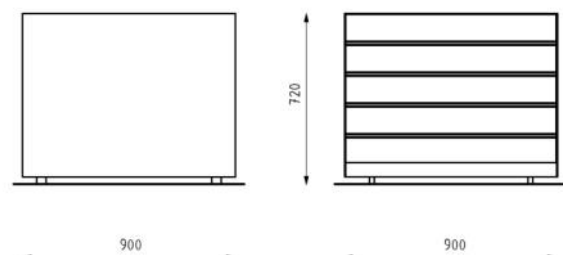

Coloris standards : RAL 7016 (gris anthracite), RAL 9005 (noir jet), RAL 9006 (aluminium blanc), RAL 9007 (aluminium gris).

Traitement du bois : Bois exotique avec de l'huile de teck. . Pin traité avec ThermoWood® contient une protection anti-uv. Chêne avec traitement de surface. Epicéa imprégné avec deux couches et laqué avec un mélange d'eau et de cire d'abeille.