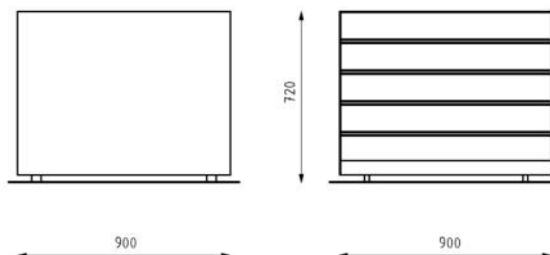

Coloris standards : RAL 7016 (gris anthracite), RAL 9005 (noir jet), RAL 9006 (aluminium blanc), RAL 9007 (aluminium gris).

Traitement du bois : Bois exotique avec de l'huile de teck. . Pin traité avec ThermoWood® contient une protection anti-uv. Chêne avec traitement de surface. Epicéa imprégné avec deux couches et laqué avec un mélange d'eau et de cire d'abeille.