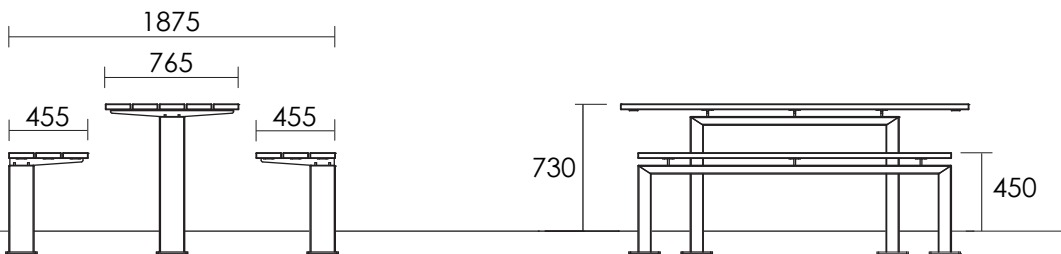

Ensemble pique nique s96

Table Picnic s96

Description

Structure en acier galvanisé peint
(polyester)
Lames en bois d'Iroko traitées..
Scellé au sol.

Dimensions

2000x1875x730 mm
(espace global).

Poids.

Options